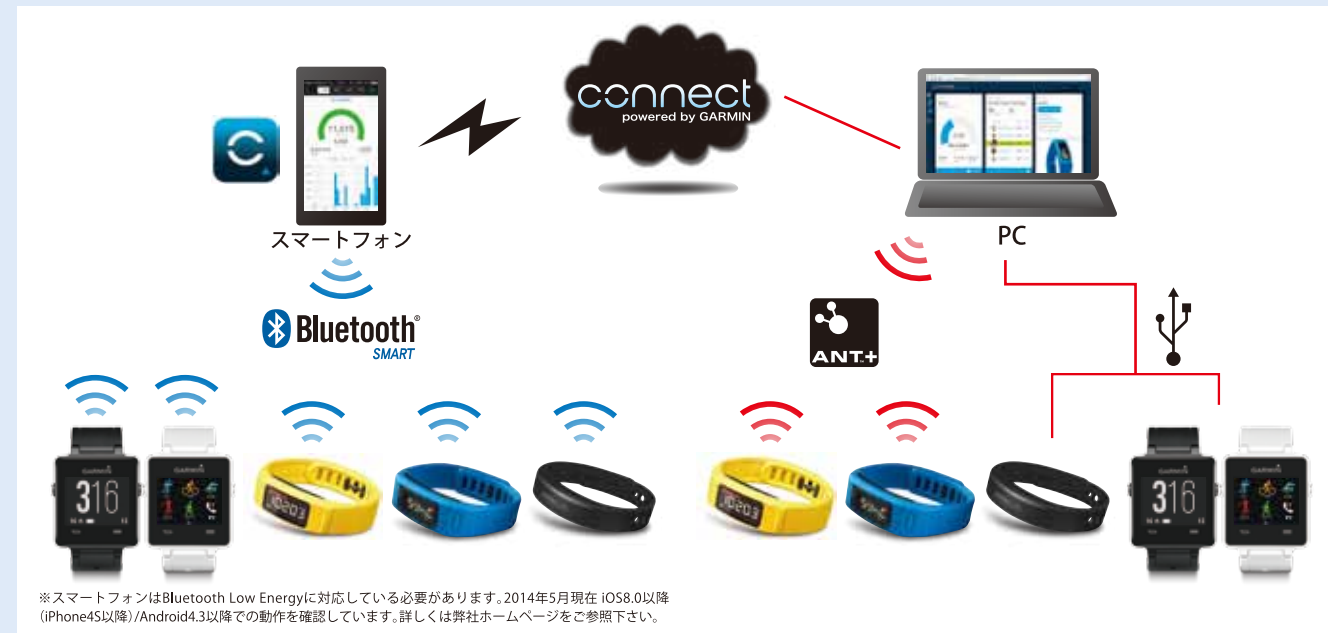

電池寿命は約1年

vivofitはライフログを記録するフィットネスバンドです。ライフログとは、その名の通り自分の生活を長期間に渡りデジタルデータとして記録することで、朝起きてから寝るまでだけでなく就寝中も例外ではありません。そのため、vivofitの電池寿命は約1年、充電の必要も無く電池交換の手間も少なく連続使用が可能です。

寝ている間もチェック

就寝時間にもvivofitを外す必要はありません。あなたが寝ている間もデータを記録し続けます。就寝前にスリープモードに切り替えてください。睡眠モードにすることで睡眠時間と睡眠中の動きを記録し、それは「GarminConnect」のグラフィカルインターフェースで毎日の睡眠時間や睡眠中の動きなどが確認できます。

普段使いのベルトデザイン

本体とバンドは簡単に取外しと取付けができますので、別売のカラーバリエーション豊富なリストバンドと組み合わせれば、その日の気分や服装に合わせて選ぶことができます。50m完全防水なので、運動後のシャワーや汗、急な雨でも心配ありません。

運動不足を解消して自分の健康を毎日管理!

vivofit[®]

ヴィヴォフィット 日本正規版

品番：122536 UPC:753759124274
価格：9,241円(税別)

- ステップ
- ステップ
ゴール
- 移動距離
- 消費カロリー
- 日時表示
- ムーブ
アラート
- 睡眠モニター
- 心拍数
※オプション
- ANT+センサー
通信
- 自動同期
- アクティビティ
タイマー
- バッテリー
1年
- 防水50m
- バックライト
ディスプレイ
- OLED
ディスプレイ
- 通知機能
- スマートフォン
喚索
- ミュージック
コントロール
- GPS
テクノロジー
- スポーツアプリ
搭載
- CONNECT IQ
アプリ
- バイブレーション
アラート

GarminConnectで健康チェック

「GarminConnect」にデータを送信して毎日のデータをチェックしましょう。vivoシリーズは記録した各データをPCやスマートフォンに接続するだけで簡単にデータをアップロードすることが出来ます。「GarminConnect」では本体で記録した各データが確認できる他、ゴール(目標)の設定や、睡眠時間や睡眠中の動きをグラフで確認できます。また、ゴール達成状況や合計ステップ(歩数)に応じてバッジを獲得したり、友人や家族間でステップ(歩数)を競えるスコアボードがあるので、毎日楽しみながら無理なく健康管理が続けられます。スマートフォンに「GarminConnectMobile (Android/iOS)」アプリをダウンロードすれば、場所を問わずにいつでも簡単にデータの確認とアップロードができます。