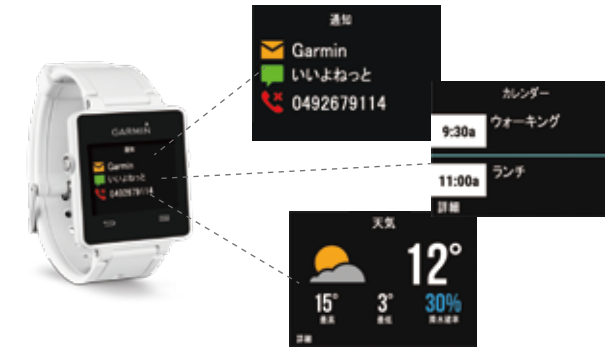

薄さ8mm

重さ38g

ライフログ機能

活動量計機能を持つ時計本体内蔵のGセンサーで、ステップ(歩数)のカウントが可能です。現在のステップ数、目標ステップ数の表示、1時間以上運動していない場合はバイブレーションと共にムーブバーが表示され、運動不足を知らせてくれます。また就寝時はスリープモードも設定でき、就寝時の眠りの深さの記録が可能です。

アシストGPS/みちびき/GLONASSサポート

vivoactiveJは米国のGPSに加え、ロシアのGLONASS、日本の準天頂衛星みちびき、3測位受信に対応しました。これに加えて最大7日分の衛星軌道予測情報をBluetooth接続、充電ケーブルで自動受信することにより測位のスピードアップを実現しました。これにより住宅街や壁沿いのコースなど、これまでGPSが苦手としていた場所でも安定した測位が可能になりました。

Gセンサー内蔵

本体にはGセンサーが内蔵されており、室内やトンネルといったGPS電波の受信が困難な環境下においても、距離やペース、さらにはピッチの計測が可能です。

通知機能

スマートフォンの待ち受け画面に着信、メール、SNS、LINEなどのメッセージがテキストで通知されるとともにやさしい振動で知らせます。またスマートフォンのカレンダーデータ情報にも同期し、ディスプレイ上でスケジュールなど詳細情報の確認が可能です。※Bluetoothペアリング時、GarminConnect Mobileを起動時

スポーツアプリ搭載

vivoactiveJには世界中のGARMINユーザーに愛されているForeAthlete、Edge、Approachシリーズで培ったノウハウを継承したスポーツアプリが搭載されています。ラン、バイク、ウォーク、スイム、ゴルフ、各種室内アクティビティなどメニューアイコンから選ぶだけで簡単に測定が可能です。ラン、バイクでは、オートストップ、オートラップ(距離)だけでなく、各種ANT+センサー(心拍計、スピードセンサー、ケイデンスセンサー)にも対応しますのでアクティビティ中の身体への負荷やサイクリング情報をリアルタイムで記録確認ができます。(*1) ウォークではGPSを元にした距離算出とステップ数のカウントが可能です。スイムでは屋内プールやオープンウォーターに関わらず、距離やペース、ストロークレイト、SWOLFスコア(泳ぎの効率)などの計測が可能です(*2)。ゴルフはゴルフナビとしてホール情報、レイアップ、ドッグレッグの情報だけでなく、ラウンド後にはスコアカードデータのアップロードにも対応しています(*3、*4)。スコアカードデータはGarminConnect、GarminConnectMobileで確認が可能です。