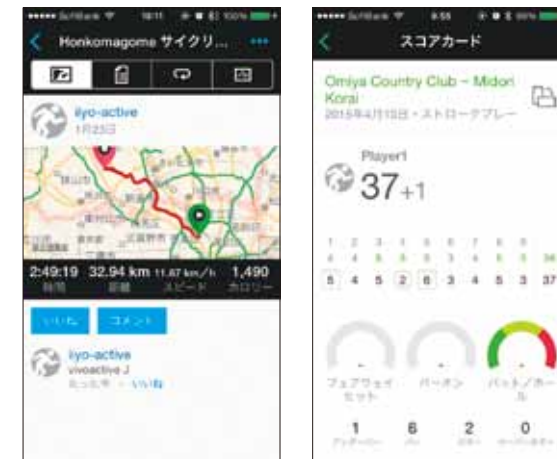

薄さ8mm

重さ38g

ライフログ機能

活動量計機能を持つ時計本体内蔵のGセンサーで、ステップ(歩数)のカウントが可能です。現在のステップ数、目標ステップ数の表示、1時間以上運動していない場合はバイブレーションと共にムーブバーが表示され、運動不足を知らせてくれます。また就寝時はスリープモードも設定でき、就寝時の眠りの深さの記録が可能です。

アシストGPS/みちびき/GLONASSサポート

vivoactiveJは米国のGPSに加え、ロシアのGLONASS、日本の準天頂衛星みちびき、3測位受信に対応しました。これに加えて最大7日分の衛星軌道予測情報をBluetooth接続、充電ケーブルで自動受信することにより測位のスピードアップを実現しました。これにより住宅街や壁沿いのコースなど、これまでGPSが苦手としていた場所でも安定した測位が可能になりました。

Gセンサー内蔵

本体にはGセンサーが内蔵されており、室内やトンネルといったGPS電波の受信が困難な環境下においても、距離やペース、さらにはピッチの計測が可能です。

通知機能

スマートフォンの待ち受け画面に着信、メール、SNS、LINEなどのメッセージがテキストで通知されるとともにやさしい振動で知らせます。またスマートフォンのカレンダーデータ情報にも同期し、ディスプレイ上でスケジュールなど詳細情報の確認が可能です。※Bluetoothペアリング時、GarminConnect Mobileを起動時

スポーツアプリ搭載

vivoactiveJには世界中のGARMINユーザーに愛されているForeAthlete、Edge、Approachシリーズで培ったノウハウを継承したスポーツアプリが搭載されています。ラン、バイク、ウォーク、スイム、ゴルフ、各種室内アクティビティなどメニューアイコンから選ぶだけで簡単に測定が可能です。ラン、バイクでは、オートストップ、オートラップ(距離)だけでなく、各種ANT+センサー(心拍計、スピードセンサー、ケイデンスセンサー)にも対応しますのでアクティビティ中の身体への負荷やサイクリング情報をリアルタイムで記録確認ができます。(*1) ウォークではGPSを元にした距離算出とステップ数のカウントが可能です。スイムでは屋内プールやオープンウォーターに関わらず、距離やペース、ストロークレイト、SWOLFスコア(泳ぎの効率)などの計測が可能です(*2)。ゴルフはゴルフナビとしてホール情報、レイアップ、ドッグレッグの情報だけでなく、ラウンド後にはスコアカードデータのアップロードにも対応しています(*3、*4)。スコアカードデータはGarminConnect、GarminConnectMobileで確認が可能です。