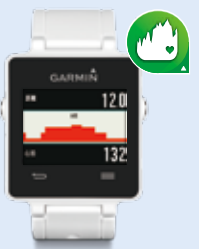

ウォッチフェイスは気分に合わせてデザインを楽しむものや、使い勝手を考慮されたものがあります。カレンダーや天気予報などをウィジェットより追加することができるほか、アプリではストップウォッチ、球技のスコア・タイムキーパーなど様々なアプリがあります。データフィールドでは心拍数や高度などをグラフィカルに表示できるアプリが用意されています。

これらの拡張機能はConnectIQストアよりダウンロードして下さい。充電ケーブルとの有線接続またはBluetoothを介してスマートフォンアプリ (GarminConnectMobile) よりアクセスしていただくことにより、ダウンロードが可能です。

※下記に挙げたウォッチフェイス、ウィジェット、アプリ、データフィールドは表示例となり、予告なく仕様変更や削除がされる可能性がございます。

ウォッチフェイス

Pointerはシンプルな時計の長針・短針を表示します。

ウィジェット

カレンダーは月毎のカレンダー表示をします。

アプリ

ストップウォッチはシンプルに時間を計測します。

データフィールド

グラフィカルハートレートは心拍をグラフで表現します。

表示項目のカスタマイズに対応

ConnectIQでダウンロードしたウォッチフェイス、ウィジェット、アプリ、データフィールドはGarminExpressまたはGarminConnectMobileによって削除や配列の変更など自由自在にカスタマイズを行えます。

シンプルにスマートウォッチとして通知機能に特化したカスタマイズをするだけでなく、より様々なアクティビティを思いっきり楽しむ為にカスタマイズするなど、あなたのその日の気分、楽しみたいことに応じて、いつでもあなたのvivoactiveJのパーソナライズが可能です。

スマートなボディでスマートフォンとの親和性をアップ

vivosmart J™

ヴィヴォスマートジェイ 日本正規版

SMALL
(手首周り127-172mm)
品番：131730
UPC：753759136963
価格：15,556円(税別)

LARGE
(手首周り155-221mm)
品番：131731
UPC：753759136970
価格：15,556円(税別)

GARMINの新しいアクティビティトラッカーはスマートなボディにタッチパネル式の有機ELディスプレイとバイブレーションを搭載。スマートフォンとは運動データの送受信だけでなく、LINEやTwitter、メール、電話着信などの通知及び内容確認、ミュージックコントロール、スマートフォンの検索など、より進化した連携が可能になりました。