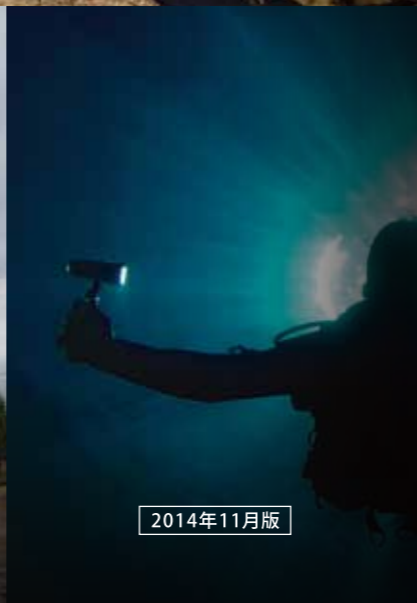

1080P HD アクションカメラ

VIRB™

Life. Camera. Action.

2014年11月版

Accessory option

液晶保護フィルム VIRB用

価格：¥1,200(税別)
品番：1192116
UPC：753759110338

直射日光による反射を押さえ、指紋も着きにくいフィルムを使っている。VIRB専用にかットされた液晶保護フィルムです。3枚入り。