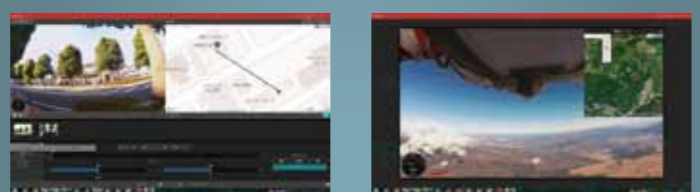

VIRB EDIT

VIRBで撮影したシーンを編集管理

撮影したビデオクリップをタイムライン上に載せ、トリミングや分割、音量変更や再生スピードの変更、BGMの追加などのビデオ編集が可能です。また、VIRB-J Eliteで映像と同時に記録したGPS情報を元に速度や移動地点の地図を表示する事もできます。また、別のGARMIN GPSで記録した軌跡データとVIRBで記録した動画をマージする事も可能です。

標準付属品