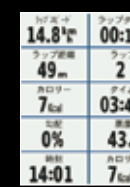

タッチパネルのサイクルコンピューターにBluetooth機能が搭載されスマートフォンと通信できるようになったEDGE810J。さらに地図も昭文社の「MAPPLEデジタルデータ2013年度版」を採用。

EDGE 810J

【日本版】

品番：106310 UPC：753759112257

価格：¥59,800（税別）

FUNCTIONS

HARDWARE

チームガーミンの意見を元にサイズと機能を高次元にバランスさせたEDGE510Jは、GPSに加え日本が整備している準天頂衛星「みちびき」とロシア版GPSの「GLONASS」衛星に信号受信に対応。スマートフォンと連携し、履歴データのアップロードと走行中の現在地をウェブ上に公開する事も可能。

EDGE 510J

【日本版】

品番：106407 UPC：753759112264

価格：¥49,800（税別）

FUNCTIONS

HARDWARE

GPS & NAVIGATION

地図表示

昭文社「MAPPLEデジタルデータ2013年版」を使用

ウェイポイントとアイコン

お気に入りなどのポイントが約200ヶ所登録可能。そのポイントを目的地としたナビゲーションが可能です。

目的地検索

地番号レベルまでの住所検索約3600万件、電話番号640万件、フード/ドリンクなどのカテゴリ検索630万件を収録。

ルート探索

カーナビのような「道路探索」と、道を無視して目的地のポイントに向かって直線的に案内する「直行」が選択できます。

GPS & NAVIGATION

3衛星測位

米国版GPSに加え、日本の準天頂衛星「みちびき」とロシア版GPS「GLONASS」衛星に対応。受信可能な衛星の数が増える事により、衛星を見失う事が少なくなります。

コースナビ

履歴データを元にコースを作成し、白地図上のコースラインに沿ってナビゲーションが可能。P.C上でコースポイントを加えれば転換地点の案内も可能です。

ルート情報表示

トレーニングセンターを使用して、コースポイントを登録することができます。本体にポイント情報を転送しておくことで、現在地からポイントまでの距離が分かります。

履歴ページ

過去のトレーニング履歴を呼び出す事が出来ます。

PERFORMANCE & TRAINING

データ表示画面

タイマーページは最大5ページ用意されており、それぞれに1項目から10項目までの表示項目数と、そこに表示する項目は約100種類の中からお選び頂けます。表示可能な項目はスピード、カロリー、ケイデンス、パワー等、カテゴリ分けされた選択画面よりお選び頂けます。

アラート機能

「1000Kcal消費したらアラームを鳴らす」などの、アラート機能は、時間、距離、消費カロリー、心拍、ケイデンス、パワーの6種類で設定可能。心拍、ケイデンス、パワーは上限と下限がそれぞれ設定出来ます。

スタート警告

タイマーをスタートせずにトレーニングを開始した場合メッセージとアラートでトレーニング記録の取り忘れを案内するスタート警告機能。

スケジュール管理

カレンダーを元にトレーニングメニューのスケジュールが管理出来ます。

データ表示画面

画面上には1項目から10項目まで、表示するデータ数が設定可能です。また、表示するデータの種類のスピード、カロリー、ケイデンス、パワー等、約90種類以上のデータから選択可能。

アラート機能

心拍が上がった時にアラームでお知らせするなど、多種の事象に対しアラートを設定する事が可能です。

ワークアウト管理

簡単なトレーニングから、計画的なトレーニングメニューに沿ったライディングが可能となります。

自動ポーズ/ラップ機能