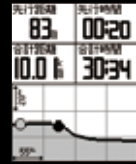

ナビゲーションシステムを排し、軽さを追求。
無線インターフェイスANT+Sportsを採用。
コンパクトながらパワー計にも対応したEDGE500Jは、
レースやトレーニングに最適なモデル。

EDGE 500J

【日本版】

EDGE500J (レッドセット) 品番: 82953 UPC: 4582246660959
EDGE500J (レッド本体のみ) 品番: 82952 UPC: 4582246660966
EDGE500J (シルバーセット) 品番: 82917 UPC: 753759989903
EDGE500J (シルバー本体のみ) 品番: 82916 UPC: 753759989897
価格: セット ¥32,000 (税別) / 本体のみ ¥21,000 (税別)

FUNCTIONS

HARDWARE

データの管理や公開・共有など自転車の楽しみを
広げるオンライン管理サイト「ガーミンコネクト」。

インターネット環境があるGARMINユーザーであればだれでも簡単に利用
可能です。レース結果やトレーニングデータなどを公開できるのでチーム内
での情報の共有など楽しみが広がります。Windows/Macのどちらにも対応
しています。(動作環境: Windows:IE7以降 / Macintosh:Safari5以降)

<http://connect.garmin.com/>

パソコンで走行データの管理やトレーニングメニューを
作成できる、付属ソフト「トレーニングセンター」。

EDGEをUSBで手持ちのパソコンに接続するだけで、本体に保存されたデータ
を簡単に転送できます。Windows/Macのどちらにも対応しています。

(動作環境: Windows XPsp3以降、Mac Intel-basedOS10.5.8以降)

GPS

コースナビ

履歴データを元にコース
作成し、白地図上のコース
ラインに沿ってナビゲー
ション可能。PC上でコース
ポイントを加えれば転換地
点の案内も可能です。

ルート情報表示

トレーニングセンターを
使用して、コースポイント
を登録することで、本
体にポイント情報を転送し
ておくことで、現在地から
ポイントまでの距離が分か
ります。

バーチャルパートナー

コーストレーニング時に
仮想パートナーが伴走し
ます。自身の履歴データ
や友人が走行したコース
データを元に競争するこ
ともできます。

ワークアウト機能

ケイデンス、心拍など
好みでメニューを組み
合わせ作成し、これに
基づいたトレーニング
が可能。ガーミンコ
ネクト(要PC接続)
を利用したスケジュー
ル管理も可能。

PERFORMANCE & TRAINING

データ表示画面

表示画面は複数のデータ
をお好みで組み合わせ
てご利用頂けます。大
きな文字で視認性を
上げたい時はデータ
数を少なくするな
どの設定も可能です。

アラート機能

時間、距離などの達成
時や心拍・ケイデンス
などゾーンを外れた
場合にはアラーム
でお知らせ。音で
確認できるので、
トレーニングに
集中できます。

自動ラップ

設定距離の他、スタート
地点や登録地点の
通過時に自動ラップ
を刻むことが可能
です。周回コース
や周回タイムを
表示・計測し
たい場合に
便利な機能
です。

カロリー表示

心拍ベースのより正確な
カロリー計算機能を
搭載。効率の良い
心拍トレーニング
をサポートします。

自動ポーズ

赤信号などの停止時は
タイム計測を自動で
中断。動き始めると
計測再開します。
設定速度以下にな
ると計測が中断さ
れるという設定
も可能です。

自動スクロール

トリップデータ画面
(最大3ページ
作成可能)やコース
画面あるいはワー
クアウト画面を
ハンドルから手
を離すことなく、
自動ページ切り
替えの設定が
可能です。

ANT-Sport インターフェイス