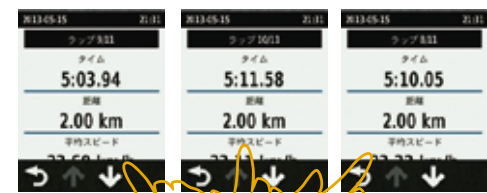

### 1. 「バイク設定」、「アクティブプロファイル設定」を長押しで変更可能。

ホーム画面のバイク/アクティブプロファイル設定部を長押しすることで、設定変更画面に移動する様に変更。

変更出来る項目

- ・バイク名
- ・バイクイメージ
- ・ウェイト
- ・タイヤ周長
- ・積算距離
- ・クランク長

変更出来る項目

- ・プロフィール名
- ・カラー
- ・トレーニングページ
- ・アラート
- ・自動ポーズ
- ・自動ラップ
- ・自動スクロール
- ・スタート警告
- ・ナビゲーション

### 2. ラップ詳細履歴画面の確認方法変更

履歴のラップ詳細画面でスワイプすると前後のラップ詳細履歴が確認できます。