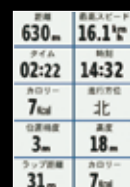

PERFORMANCE & TRAINING