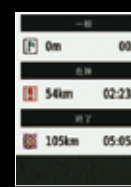

コースナビ

履歴データを元にコースを作成し、白地図上のコースラインに沿ってナビゲーションが可能。P.C上でコースポイントを加えれば転換地点の案内も可能です。