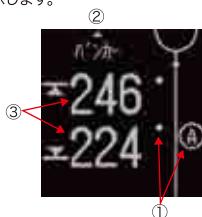

GPS機能で距離を測定

ApproachJはGARMINが誇る高感度GPSを搭載しています。GPSの受信を開始すると、自動的に現在地より近いコースが検索されます。コースを選択後、そのGPS信号より、ホール情報(グリーンセンター・フロント・バックエッジ)が表示され、その他のレイアップ(刻み)とドッグレッグポイントの計測をして距離を表示します(コースによって左右にグリーンがある場合は最新データを元に左右どちらかを表示します。手動での切り替えも可能です)。その他ショットの飛距離、コース歩行距離の測定機能の他に、パー数、ホール番号も表示します。

- 1 左右グリーン確認(L:左 R:右)
- 2 現在のホール番号
- 3 ドットの数でパー数を表します
ドット4つは、パー4を意味します
- 4 グリーン奥までの距離
- 5 グリーン中央までの距離
- 6 グリーン手前までの距離

- 1 レイアップ(刻み)距離
- 2 ドッグレッグホールにのみ表示
- 3 レイアップ(刻み)ポイントまでの距離
- 4 ドッグレッグポイントまでの距離

【イメージ図】

- 1 ホール番号
- 2 パー数
- 3 打数(V Aボタンで入力)
- 4 スコア

レイアップ/ドッグレッグポイント計測

レイアップ、ドッグレッグまでのヤード表示

※ドッグレッグポイントの表示は、ドッグレッグがあるホールで表示されます。

100mレイアップ	237
150mレイアップ	186
200mレイアップ	138

ハザード情報・その他(フェアウェイギャップ・ウェイト)

コース上のバンカー・ウォーターハザードなどを表示します。

コース上のハザード位置やタイプ、距離を把握できるので、コース戦略に役に立ちます。

- ①ハザード/その他位置:コース上の位置を把握。(UP/DOWNボタンで位置変更可能)
- ②ハザードタイプ(バンカー・ウォーターハザード)、フェアウェイギャップなどが表示されます。
- ③距離表示:ハザード/その他の手前と奥の位置をヤード表示。

TruSwingJ(スイングセンサー)との連動

TruSwingとペアリングすることで、TruSwingで記録したスイングの状況をスマートフォンを使わずに確認することができます。