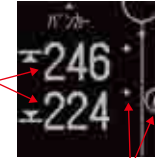

ApproachS20Jは、日常生活でも役に立つ活動量計に対応しており、一日のステップ数・距離・カロリー・睡眠状況を計算してくれます。またラウンド中にショットした位置や飛距離を自動で計測したり、現在地から見たグリーンの形状や残りヤードを表示します。

オートショットラウンドアナライザー

ラウンド中のパティンクを除く全てのショット位置と飛距離を自動で計測してくれる機能です*。記録したデータはラウンド終了後にご利用のスマートフォンやパソコン上から、専用アプリを使うことでラウンド中のショット軌跡をコースマップ上で確認できます。またショットで使用したクラブも記録することが出来るので、より詳細なショット軌跡を記録することができます。

色によってショットのステータスを確認できます。

*計測には一定の条件があります。クラブへの衝撃具合や10ヤード以上の飛距離がないと計測できない場合があります。
・設定クラブは16本の中から選択可能です。またクラブ名の変更や追加も可能です。

グリーンビュー

グリーンの形状やレイアウトを表示します。またグリーンビュー画面より、ボタンによる手動のピン位置の調整が可能。ショット後に移動すると、現在地から見たグリーンの形状に切り替わり、フロント・バックエッジも同時に替わります。

ハザード情報・その他(フェアウェイギャップ・ウェイスト)

コース上のバンカー・ウォーターハザードなどを表示します。コース上のハザード位置やタイプ、距離を把握できるので、コース戦略に役に立ちます。

- ①ハザード/その他位置:コース上の位置を把握。(UP/DOWNボタンで位置変更可能)
- ②ハザードタイプ(バンカー・ウォーターハザード)、フェアウェイギャップなどが表示されます。
- ③距離表示:ハザード/その他の手前と奥の位置をヤード表示。

ヤーデージ計測

グリーンのフロントエッジ、設定したピン位置、バックエッジの距離が表示されます。グリーンの形状も一緒に表示されるようになりました。

ライフログ機能

ゴルフのラウンド以外にも、活動量計として普段から使用可能です。

- ステップ(歩数)
- ゴール(1日の目標歩数)
- ムーブバー(一定時間動きがない時にバーでお知らせ)
- スリープ(睡眠時間と睡眠中の動きを記録)

長時間バッテリー

長時間使用可能なリチウムイオン電池を備えています。GPSモードで最大15時間、ライフログ機能(活動量計)を毎日使用しても約8週間使用可能です。