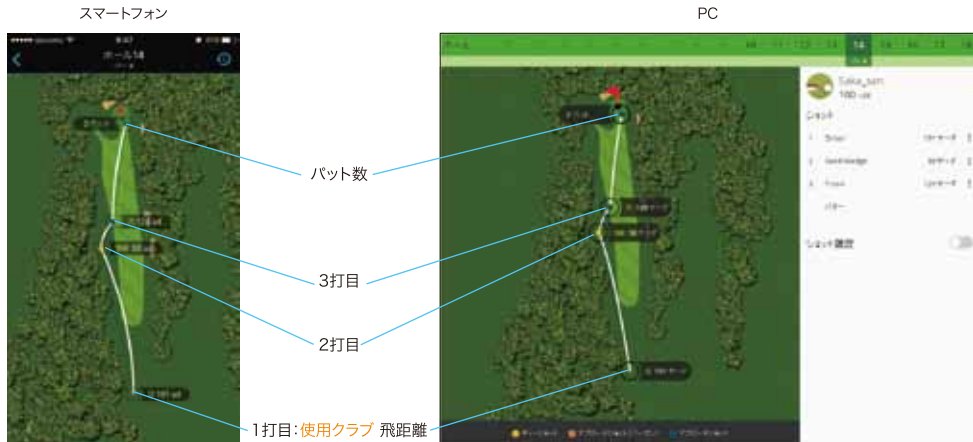

Approach® S2J
アプローチ エス 2 ジェイ
White

品番:113904 UPC:753759123512
価格: 18,334円(税別)

Approach® S2J
アプローチ エス 2 ジェイ
Black

品番:113905 UPC:753759123529
価格: 18,334円(税別)

洗練されたデザイン

Approach S2Jは、汗ぬけの良いベルト、10m防水仕様となっており、柔軟且つ、軽量なのでプレイの邪魔になりません。カラーはホワイトとブラックの2種類があり、男女ともに使用できるスタイリッシュなデザインです。

時刻や日付の表示、アラーム機能が使用出来るので、普段から身につけていても活用できます。

クラス最軽量・新機能搭載で差が付くアドバンスモデル

Approach® S20J
アプローチ エス 20 ジェイ
White

品番:372310 UPC:753759168955
価格: 27,593円(税別)

Approach® S20J
アプローチ エス 20 ジェイ
Black

品番:372311 UPC:753759169008
価格: 27,593円(税別)

ApproachS20Jは、日常生活でも役に立つ活動量計に対応しており、一日のステップ数・距離・カロリー・睡眠状況を計算してくれます。またラウンド中にショットした位置や飛距離を自動で計測したり、現在地から見たグリーンの形状や残りヤードを表示します。

オートショットラウンドアナライザー

ラウンド中のパティンクを除く全てのショット位置と飛距離を自動で計測してくれる機能です*。記録したデータはラウンド終了後にご利用のスマートフォンやパソコン上から、専用アプリを使うことでラウンド中のショット軌跡をコースマップ上で確認できます。またショットで使用したクラブも記録することが出来るので、より詳細なショット軌跡を記録することができます。

色によってショットのステータスを確認できます。

*計測には一定の条件があります。クラブへの衝撃具合や10ヤード以上の飛距離がないと計測できない場合があります。
・設定クラブは16本の中から選択可能です。またクラブ名の変更や追加も可能です。

グリーンビュー

グリーンの形状やレイアウトを表示します。またグリーンビュー画面より、ボタンによる手動のピン位置の調整が可能。ショット後に移動すると、現在地から見たグリーンの形状に切り替わり、フロント・バックエッジも同時に替わります。