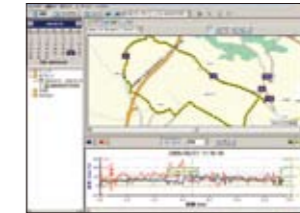

GPS & NAVIGATION

高感度GPSがあなたのライドを導き、記録する。

ナビゲーション

高感度GPSにより、比較的劣悪な環境でもGPSを受信し、ナビゲート。別売りのマップソースを差込めば海外でも国内と同様に使用可能です。

軌跡ログ

タイマーをスタートするだけで、ライド行程の軌跡を記録。軌跡を利用したトラックバックやスタート地点へのナビゲーションが可能です。

ポイント登録

現在地や地図上の任意の地点(ポイント)をお好きな記号や名称で登録可能。登録したポイントの記号や名称は地図上に表示されます。

目的地検索

登録したポイントの検索の他、付属の日本詳細道路地図での住所検索、電話番号検索やジャンル検索などの目的地検索が可能です。

PERFORMANCE & TRAINING

豊富な機能があなたのライドをサポートする。

データ表示画面

50以上のデータ項目から選択した項目を、最大8項目までを一括表示。2ページまで設定可能。切替えるだけで、様々なデータを確認できます。

自動ポーズ/ラップ

設定した距離から自動的にラップを計測したり、「自動ポーズ機能」で、赤信号での停止時に自動的に計測を停止することが可能です。

バーチャルパートナー

パートナーが目的地まで伴走します。距離の差は「先行距離」「遅延距離」で知らせます。履歴データを使って過去の自分と走ることも可能です。

パワー計測

「ANT+Sport」方式の無線技術により、時間や距離とともに変化するパワーを記録。データはリアルタイムにデータ項目で確認できます。

※機器別売(GARMIN社での販売はおこなっておりません。)

CONNECTION & ANALYSIS

トレーニングを分析し、メニューを作成する。

トレーニングセンター

グラフによりライドを客観的に分析することができます。自分にあった効果的なトレーニングメニューを作成し、本体にデータを転送することで、そのデータに基づいたアラートトレーニングができます。

インターバル機能

距離・休憩時間・繰り返し回数などを設定すると、アラームでお知らせ。いつでもどこでも簡単にスムーズなトレーニングが行えます。

アラート機能

設定した時間・距離、スピード、心拍数、ケイデンス、パワーの上限下限をアラートで知らせます。効果的なトレーニングに役立ちます。

SOFTWARE

標準添付ソフトウェア「トレーニングセンター」

Edge705から転送されたデータごとの、軌跡ログ・心拍変化・スピード・勾配などをグラフで確認することができます。さらにライド行程軌跡をGoogle Earthなどの地図上で表示し、コースを振り返りながら、走行時の状態をコースの状況と照合しながら分析することができます。またトレーニングメニュー画面で運動パターンを指定したワークアウト・スケジュール作成が可能です。

Edge 705 セット内容

各ボタンの機能