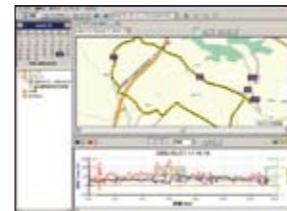

トレーニングセンター

グラフによりライドを客観的に分析することができます。自分にあった効果的なトレーニングメニューを作成し、本体にデータを転送することで、そのデータに基づいたアラートトレーニングができます。

インターバル機能

距離・休憩時間・繰り返し回数などを設定すると、アラームでお知らせ。いつでもどこでも簡単にスムーズなトレーニングが行えます。

アラート機能

設定した時間・距離、スピード、心拍数、ケイデンス、パワーの上限下限をアラートで知らせます。効果的なトレーニングに役立ちます。

SOFTWARE

標準添付ソフトウェア「トレーニングセンター」

Edge705から転送されたデータごとの、軌跡ログ・心拍変化・スピード・勾配などをグラフで確認することができます。さらにライド行程軌跡をGoogle Earthなどの地図上で表示し、コースを振り返りながら、走行時の状態をコースの状況と照合しながら分析することができます。またトレーニングメニュー画面で運動パターンを指定したワークアウト・スケジュール作成が可能です。