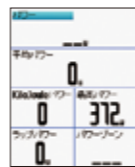

パワー計測

「ANT+Sport」方式の無線技術により、時間や距離とともに変化するパワーを記録。データはリアルタイムにデータ項目で確認できます。

※機器別売(GARMIN社での販売はおこなっておりません。)