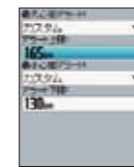

アラート機能

設定した時間・距離、スピード、心拍数、ケイデンス、パワーの上限下限をアラートで知らせます。効果的なトレーニングに役立ちます。

SOFTWARE

標準添付ソフトウェア「トレーニングセンター」

Edge705から転送されたデータごとの、軌跡ログ・心拍変化・スピード・勾配などをグラフで確認することができます。さらにライド行程軌跡をGoogle Earthなどの地図上で表示し、コースを振り返りながら、走行時の状態をコースの状況と照合しながら分析することができます。またトレーニングメニュー画面で運動パターンを指定したワークアウト・スケジュール作成が可能です。