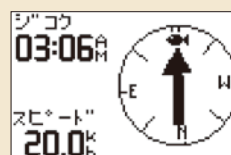

GARMIN CONNECT

ウェブアプリケーションのGARMIN CONNECTを使用してGARMINのサーバーにデータをアップロード。移動軌跡を地図上に表示したり、高低差を確認しながら、過去のデータを統合的に管理可能です。
<http://connect.garmin.com/>

メニューページ

ウェイポイント/トラック/ルートなど各項目の確認や登録、保存ができます。

地図ページ

登録されたポイント、現在地、軌跡などが表示されます。距離、方向などの位置関係がわかる地図画面です。

※地図の転送・表示機能不可

コンパスページ

移動中の方位を表示します。ナビ中はコンパス内に目的地を示す矢印と記号で指し示します。

※電子コンパス非対応

トリップコンピュータページ

約30種類のデータ項目から7種類のデータが表示されます。表示する項目は好みで変更することが可能です。

タイマーページ

ラップタイム計測も可能なストップウォッチ機能。設定した時間の10秒前になるとカウントダウン音が鳴ります。