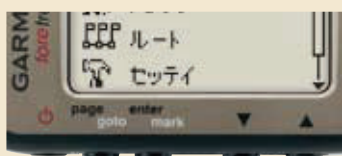

簡単ボタン設定

操作に必要な情報画面(メインページ)は全部で5つ。
『page/goto』ボタンを押す毎に情報画面が切り替わります。