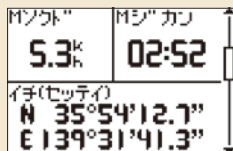

GARMIN CONNECT

ウェブアプリケーションのGARMIN CONNECTを使用してGARMINのサーバーにデータをアップロード。移動軌跡を地図上に表示したり、高低差を確認しながら、過去のデータを統合的に管理可能です。
<http://connect.garmin.com/>

メニューページ

ウェイポイント/トラック/ルートなど各項目の確認や登録、保存ができます。

地図ページ

登録されたポイント、現在地、軌跡などが表示されます。距離、方向などの位置関係がわかる地図画面です。

※地図の転送・表示機能不可

コンパスページ

移動中の方位を表示します。ナビ中はコンパス内に目的地を示す矢印と記号で指し示します。

※電子コンパス非対応

トリップコンピュータページ

約30種類のデータ項目から7種類のデータが表示されます。表示する項目は好みで変更することが可能です。

タイマーページ

ラップタイム計測も可能なストップウォッチ機能。設定した時間の10秒前になるとカウントダウン音が鳴ります。