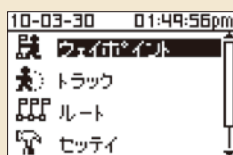

パソコンで設定したポイント通過後に、次のポイントへの直線方向を自動的に表示します。コンパスの矢印が次のターニングポイントの方向へ曲がって表示されます。

移動軌跡を自動記録

移動時に約10,000ポイントのトラックを自動で記録。トラックバック機能を使えば、GPSコンパスが来た道に沿ったナビゲーションをします。移動軌跡をスクロール表示することも可能です。

ライト&スモール

Foretrex301はたったの87g、容積比はVentureHCの1/2です。使用電池は単4サイズ2本であるにもかかわらず、14時間駆動。装備を1gでも軽くしたいロングルートの縦走や、Light&Fastな登山にお勧めです。

GARMIN CONNECT

ウェブアプリケーションのGARMIN CONNECTを使用してGARMINのサーバーにデータをアップロード。移動軌跡を地図上に表示したり、高低差を確認しながら、過去のデータを統合的に管理可能です。
<http://connect.garmin.com/>

メニューページ

ウェイポイント/トラック/ルートなど各項目の確認や登録、保存ができます。

地図ページ

登録されたポイント、現在地、軌跡などが表示されます。距離、方向などの位置関係がわかる地図画面です。