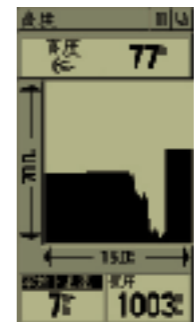

500地点の位置情報を記録

記録しておきたい場所に名前や記号を付けて最大500地点
を登録できます。

ルートを作成、20ルートまで保存

目的地までのルートに50ポイントの経由地が設定可能。自
分でルートを作成することで、目的地までの道順を案内し
ます。最大20ルートを保存可能。

27段階の地図尺度

地図の尺度を5m~800mまで27段階に拡大・縮小が可能で
す。

PC接続でポイントやルート、軌跡ログの 管理が簡単

パソコンと接続して、ポイントやルート作成、移動軌跡ログ
の保存・管理が簡単にできます。

PC接続シリアルケーブルは標準装備していますが、ソフトウェアは付属されておりません。

USB接続アダプタ(別売)

eTrex Legend の標準機能に 加え、電子コンパス・気圧高度計 を搭載した最多機能モデル

eTrex Vista
イトレックスビスタ 【日本版】
¥ 79,800(税別)

日常生活防水

気圧高度計ページ

eTrex Venture
イトレックスベンチャー 【日本版】
¥ 39,800(税別)

eTrex の 廉価モデル

日本全国19,000ポイントの都市位置情報搭載。
白地図上に現在位置・都市の座標が都市名・ドットマークで表示されます。
トリップコンピュータあり。移動軌跡は、約5,000ポイントまで記録可能。

豊富なオプション・ラインアップ

キャリングケース 装着したままで使用でき ます。 1031400 ¥ 2,500	携帯ホルスター 持ち運びに便利な携帯用ケ ースです。ベルトに取付可 い。 1030900 ¥ 2,900	ベルトクリップ ワンタッチでベルトに装着 できます。 1034900 ¥ 2,600	ハンドルバー マウントブラケット 自転車、オートバイのハン ドルに取付できます。 1026700 ¥ 3,200	カーウインドウ マウントブラケット 車の窓に吸盤で設置でき ます。 1036100 ¥ 4,800	ダッシュボード マウントブラケット 車のダッシュボード上に設 置できます。 1027400 ¥ 4,800	マリン マウントブラケット 船やボートに設置でき ます。 1035400 ¥ 4,800
RAMマウント (Uボルト) Uボルトでハンドル等に 設置できます。 RAM B-149Z GA5 ¥ 6,100	RAMハンドル マウント(プラスチック) ハンドル等に挟み込んで 設置できます。 RAP B-149 GA5 ¥ 4,800	RAMウインドウ マウント 車の窓に吸盤で設置でき ます。 RAM B-148 GA5 ¥ 7,900	RAMウインドウ マウント(プラスチック) 車の窓に吸盤で設置でき ます。 RAP B-148 GA5 ¥ 5,900	シガレットライター アダプター 車のシガレットライターから電 源を供給できます。 1020300 ¥ 6,400	シガレットライター アダプター付 PCケーブル シガレットライターアダプター を一体化したPCケーブルで す。 1026800 ¥ 8,900	USB to シリアル コンバータ パソコンのUSBポートにシ リアルケーブルを接続する アダプターです。 0999102 ¥ 3,600