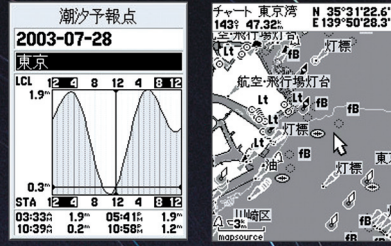

ヨット、モーターボート、カヌーなどのマリンスポーツや釣り、登山、トレッキングなど多目的に使用可能

GPSmap 76

GPS マップ 76【日本版】
品番:24922
¥75,600 (本体価格¥72,000)

フロートボディ採用

万が一水に落としても、浮いてくるので、海や川でも安心。(完全防水ではありません)

16MBのマップソース格納用メモリ内蔵
別売マップソース日本航海参考図を表示可能。その他2万5千分の1日本詳細地図や日本地形図、海外マップソース等も利用可能。

大型液晶画面

180×240ピクセルの大型液晶画面で視認性も良好。

ATT潮汐予報データ搭載

▲別売マップソース日本航海参考図(PC参考画面)
※(財)日本水路協会 ERCデータ使用

●潮汐予報ページ ●地図ページ (別売 日本航海参考図格納時)
●ハイウェーページ ●コンパスページ

高性能でロープライスなモノクロモデル

eTrex

■シリアル(RS-232C)インターフェースによるPC接続でポイントやルート、軌跡ログの管理が簡単(USBポートへの接続には別売のUSBtoシリアルコンバータ(品番999104)が必要)
■約33万ポイントの位置情報を本体に内蔵(※Vista、Legendのみ対応)