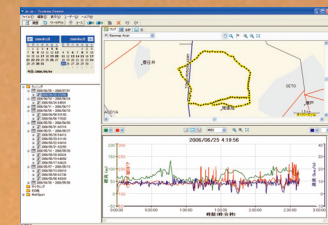

心拍ゾーンの設定

ForeAthlete301は自動算出された最大心拍数（又は入力された最大心拍数）から、自動的に5段階の心拍ゾーンを設定します。そして、トレーニングメニュー（ワークアウト）を計画する際にはこの心拍ゾーンがご使用頂けます。

●心拍計

トレーニングセンターソフトウェア

付属のCD-ROMにはワークアウトの計画・設定と、トレーニング結果をダウンロードして内容が確認可能なトレーニングセンターソフトウェアが収録されています。走行軌跡や、心拍数グラフ、高低差、スピードがグラフィカルに表現されますので、トレーニング結果の分析に役立ちます。