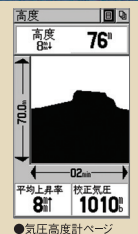

大型液晶画面

180×240ピクセルの大型液晶画面で視認性も良好。

ATT潮汐予報データ搭載

▲別売マップソース日本航海参考図(PC参考画面)
※(財)日本水路協会 ERCデータ使用

●潮汐予報ページ ●地図ページ (別売 日本航海参考図格納時)
●ハイウェーページ ●コンパスページ

高性能でロープライスなモノクロモデル

eTrex

■シリアル(RS-232C)インターフェースによるPC接続でポイントやルート、軌跡ログの管理が簡単(USBポートへの接続には別売のUSBtoシリアルコンバータ(品番999104)が必要)
■約33万ポイントの位置情報を本体に内蔵(※Vista、Legendのみ対応)

eTrex Legend

イトレックス レジェンド【日本版】
品番:25640 ¥54,600 (本体価格¥52,000)

アウトドアの名司令塔GPSで位置情報を正確にキャッチ!!

●メインメニューページ ●トリップコンピュータページ ●地図ページ(20万分の1) ●コンパスページ ●衛星状態ページ

eTrex Vista

イトレックス ビスタ【日本版】
品番:24330 ¥69,300 (本体価格¥66,000)

Legendの標準機能に加え、電子コンパス・気圧計を搭載

電子コンパス

移動中はもちろん、立ち止まった状態でも内蔵の電子コンパスにより正しい方角を指し示します。これによりナビゲーションの矢印はいつも正しい方角を表示します。

気圧高度計

高精度な気圧高度計で、現在地高度、上昇/下降率、高度グラフ、気圧グラフ等を表示します。GPSによる自動校正も可能です。

eTrex Venture

イトレックス ベンチャー【日本版】
品番:22540 ¥39,900 (本体価格¥38,000)

ポイント情報満載のGPS

(地図の表示はできません)
日本全国約19,000ポイントの都市位置情報搭載。白地図上に現在位置・都市の座標が都市名・ドットマークで表示されます。トリップコンピュータあり。移動軌跡は、約5,000ポイントまで記録可能。

世界最小クラスのハンディGPS

小型軽量、88グラム。キャンプやスポーツ等すべてのアウトドアシーンにどうぞ。

Geko 201

ゲコ201日本版(ケーブル付)【日本版】品番:31803 ¥33,390 (本体価格¥31,800)
ゲコ201日本版(ケーブルなし)【日本版】品番:31809 ¥31,290 (本体価格¥29,800)