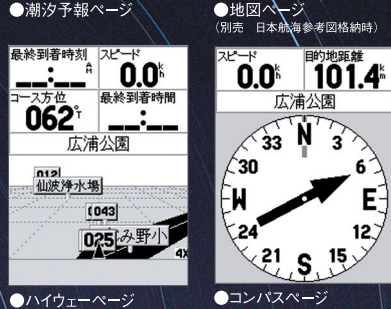

ヨット、モーターボート、カヌーなどのマリンスポーツや釣り、登山、トレッキングなど多目的に使用可能

GPSmap 76

GPS マップ 76【日本版】
品番:24922
¥75,600 (本体価格¥72,000)

フロートボディ採用

万が一水に落としても、浮いてくるので、海や川でも安心。(完全防水ではありません)

16MBのマップソース格納用メモリ内蔵
別売マップソース日本航海参考図を表示可能。その他2万5千分の1日本詳細地図や日本地形図、海外マップソース等も利用可能。

大型液晶画面

180×240ピクセルの大型液晶画面で視認性も良好。

ATT潮汐予報データ搭載

▲別売マップソース日本航海参考図(PC参考画面)
※(財)日本水路協会 ERCデータ使用

●潮汐予報ページ ●地図ページ (別売 日本航海参考図格納時)
●ハイウェーページ ●コンパスページ

高性能でロープライスなモノクロモデル

eTrex

■シリアル(RS-232C)インターフェースによるPC接続でポイントやルート、軌跡ログの管理が簡単(USBポートへの接続には別売のUSBtoシリアルコンバータ(品番999104)が必要)
■約33万ポイントの位置情報を本体に内蔵(※Vista、Legendのみ対応)

Legendの標準機能に加え、電子コンパス・気圧計を搭載

電子コンパス

移動中はもちろん、立ち止まった状態でも内蔵の電子コンパスにより正しい方角を指し示します。これによりナビゲーションの矢印はいつも正しい方角を表示します。

気圧高度計

高精度な気圧高度計で、現在地高度、上昇/下降率、高度グラフ、気圧グラフ等を表示します。GPSによる自動校正も可能です。

eTrex Venture

イトレックス ベンチャー【日本版】
品番:22540 ¥39,900 (本体価格¥38,000)

約1000地点の位置情報を記録

記録しておきたい場所に、名前や記号を付けて約1000地点を登録できます。

約37種類を表示する多機能トリップコンピュータ

目的地までの距離だけでなく、速度、平均速度、最高速度、進行方向、移動距離、累積積算距離、到着予想時間、昇降速度、日の出、日の入り時刻等、約37種類の情報から8種類を選択して同時に表示できます。

自分の位置情報を正確にキャッチ

移動に合わせて、自分の現在位置を地図画面上に表示。旅先や初めての土地でも、正確に自分の位置を把握できますので迷う心配はありません。