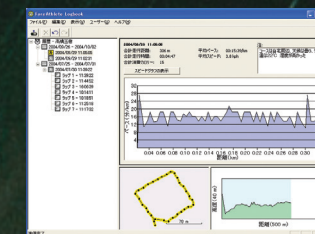

心拍ゾーンの設定

ForeAthlete301は自動算出された最大心拍数（又は入力された最大心拍数）から、自動的に5段階の心拍ゾーンを設定します。そして、トレーニングメニュー（ワークアウト）を計画する際にはこの心拍ゾーンがご使用頂けます。

●心拍計

トレーニングセンターソフトウェア

付属のCD-ROMにはワークアウトの計画・設定と、トレーニング結果をダウンロードして内容が確認可能なトレーニングセンターソフトウェアが収録されています。走行軌跡や、心拍数グラフ、高低差、スピードがグラフィカルに表現されますので、トレーニング結果の分析に役立ちます。

▲トレーニングセンターソフトウェア（標準付属）

GPSTレーナーの新境地を切り開いた スタンダードモデル

ForeAthlete 201

フォアアスリート 201【日本語版】

品番:38201 ¥33,600 (本体価格¥32,000)

ログブックソフトで簡単にパソコン管理

付属の専用ソフト（Windows用）を使用することで、走行履歴や軌跡、勾配などをデータ管理・分析することが可能です。

▲ログブックソフトウェア（標準付属）