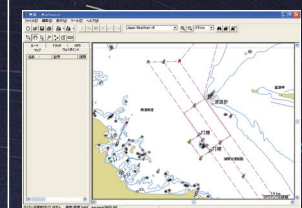

大型液晶画面

180×240ピクセルの大型液晶画面で視認性も良好。

ATT潮汐予報データ搭載

▲別売マップソース日本航海参考図(PC参考画面)
※(財)日本水路協会 ERCデータ使用

●潮汐予報ページ ●地図ページ (別売 日本航海参考図格納時)
●ハイウェーページ ●コンパスページ

高性能でロープライスなモノクロモデル

eTrex

■シリアル(RS-232C)インターフェースによるPC接続でポイントやルート、軌跡ログの管理が簡単(USBポートへの接続には別売のUSBtoシリアルコンバータ(品番999104)が必要)
■約33万ポイントの位置情報を本体に内蔵(※Vista、Legendのみ対応)