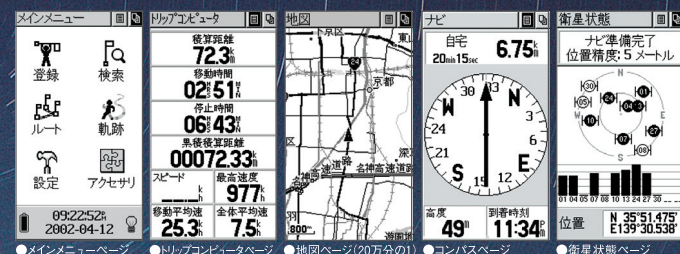

eTrex Legend

イトレックス レジェンド【日本版】
品番:25640 ¥54,600 (本体価格¥52,000)

アウトドアの名司令塔GPSで位置情報を正確にキャッチ!!

●メインメニューページ ●トリップコンピュータページ ●地図ページ(20万分の1) ●コンパスページ ●衛星状態ページ

eTrex Vista

イトレックス ビスタ【日本版】
品番:24330 ¥69,300 (本体価格¥66,000)

Legendの標準機能に加え、電子コンパス・気圧計を搭載

電子コンパス

移動中はもちろん、立ち止まった状態でも内蔵の電子コンパスにより正しい方角を指し示します。これによりナビゲーションの矢印はいつも正しい方角を表示します。

気圧高度計

高精度な気圧高度計で、現在地高度、上昇/下降率、高度グラフ、気圧グラフ等を表示します。GPSによる自動校正も可能です。

eTrex Venture

イトレックス ベンチャー【日本版】
品番:22540 ¥39,900 (本体価格¥38,000)

ポイント情報満載のGPS

(地図の表示はできません)
日本全国約19,000ポイントの都市位置情報搭載。白地図上に現在位置・都市の座標が都市名・ドットマークで表示されます。トリップコンピュータあり。移動軌跡は、約5,000ポイントまで記録可能。

世界最小クラスのハンディGPS

小型軽量、88グラム。キャンプやスポーツ等すべてのアウトドアシーンにどうぞ。

Geko 201

ゲコ201日本版(ケーブル付)【日本版】品番:31803 ¥33,390 (本体価格¥31,800)
ゲコ201日本版(ケーブルなし)【日本版】品番:31809 ¥31,290 (本体価格¥29,800)

- ■簡単な操作でGPS機能が使えるので、GPS入門用として最適なモデル。(地図は搭載されていません)
- ■外部データ入出力端子付。パソコンと接続することにより、移動した軌跡ログの保存・管理やポイント登録(最大500)、ルート作成(最大20)等の管理が簡単にできます。
- ■軌跡ログは、約10,000ポイントまで記録可能。トラックバック機能で、帰路も同じルートをたどることができますので、迷う心配はありません。(圧縮して10コマまで保存可能)