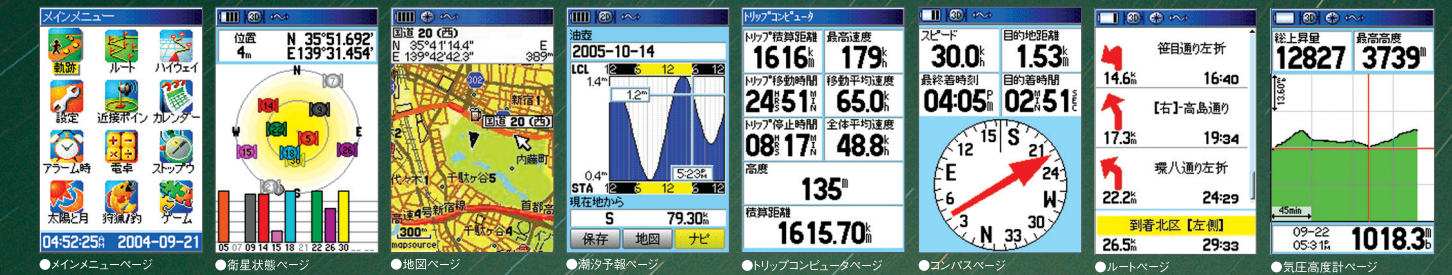

TFTカラーディスプレイ

情報ごとに色分けされた地図で、理解しやすく視認性のよい晴天の雪上でも見やすいカラーディスプレイ。

USBダイレクト接続

PCとのUSBダイレクト接続により、例えば38MBの転送も4分以内で完了します。(別売のPCケーブルでシリアル通信も可)

オートルート探索機能

ナビゲーション方法は、「直線ナビ」もしくは「道路探索」を選択できます。「道路探索」を選択すると、現在地から目的地までのオートルート探索が開始されます。

●メインメニューページ ●衛星状態ページ ●地図ページ (付属日本道路地図格納時) ●潮汐予報ページ ●トリップコンピュータページ ●コンパスページ ●ルートページ ●気圧高度計ページ

20万分の1の日本全国地図を標準搭載

ベースマップとして20万分の1の日本全国地図を搭載。マップソース日本道路地図等(CD)から、パソコンを使って2万5千分の1詳細地図を格納できますので、目的に合わせての地図選択が可能。

約1000地点の位置情報を記録

記録しておきたい場所に、名前や記号を付けて約1000地点を登録できます。

約37種類を表示する多機能トリップコンピュータ

目的地までの距離だけでなく、速度、平均速度、最高速度、進行方向、移動距離、累積積算距離、到着予想時間、昇降速度、日の出、日の入り時刻等、約37種類の情報から8種類を選択して同時に表示できます。

自分の位置情報を正確にキャッチ

移動に合わせて、自分の現在位置を地図画面上に表示。旅先や初めての土地でも、正確に自分の位置を把握できますので迷う心配はありません。

約10,000ポイントまで自動軌跡ログ

移動した軌跡を約10,000ポイントまで記録可能。帰路も同じルートをたどることができます。軌跡ログは、オートモードだけで5種類選択でき、マニュアル(距離・時間)モードもあります。

潮汐予報が表示可能

最寄の港を基点とした潮汐予報グラフの表示が可能。

第三世代極まる 見やすくなった256色カラー液晶

eTrex Vista C

(左)イトレックス ビスタシー【日本版】
品番:36806 ¥99,750 (本体価格¥95,000)