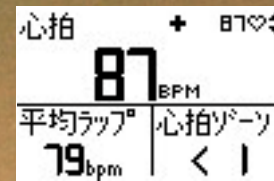

オプション
10m間隔等高線入り全国地図データ 日本地形図(TOP10M) ¥19,740(税込)
オートルーティング対応全国道路地図 日本詳細道路地図(シテナビゲーター) ¥19,950(税込)

●気圧高度計ページ (Vista Cのみ)
●地図ページ
●コンパスページ

ランナー向け腕時計型GPS

スピード・距離・ペース管理が容易なGPS利用のパーソナルトレーナー

心拍、距離、スピードデータの融合で
次世代のトレーニングへ

ForeAthlete 301

フォアアスリート 301【日本語版】

品番:37505 ¥48,300 (本体価格¥46,000)

NEW

- 心拍計付き
- 充電式
- PC接続端子あり
- トレーニングセンターソフト標準装備
- USBケーブル標準付属

最大心拍数を算出

心拍数を考慮したトレーニングで重要となる「最大心拍数」ですが、今までは一般的に **最大心拍数=220-年齢** という公式に当てはめベテランもビギナーも同条件で求めていました。ForeAthlete301はスピードや距離・傾斜などから運動の強度を求め、その際の心拍数変動と併せ、その使用者固有の「最大心拍数」を求めることが可能になりました。

心拍ゾーンの設定

ForeAthlete301は自動算出された最大心拍数（又は入力された最大心拍数）から、自動的に5段階の心拍ゾーンを設定します。そして、トレーニングメニュー（ワークアウト）を計画する際にはこの心拍ゾーンがご使用頂けます。

●心拍計

トレーニングセンターソフトウェア

付属のCD-ROMにはワークアウトの計画・設定と、トレーニング結果をダウンロードして内容が確認可能なトレーニングセンターソフトウェアが収録されています。走行軌跡や、心拍数グラフ、高低差、スピードがグラフィカルに表現されますので、トレーニング結果の分析に役立ちます。