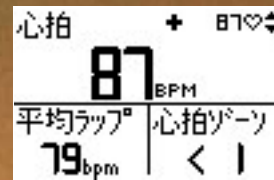

オプション
10m間隔等高線入り全国地図データ 日本地形図(TOP010M) ¥19,740(税込)
オートルート対応全国道路地図 日本詳細道路地図(シティナビゲーター) ¥19,950(税込)

●気圧高度計

●地図ページ

●コンパスページ

ランナー向け腕時計型GPS

スピード・距離・ペース管理が容易なGPS利用のパーソナルトレーナー

心拍、距離、スピードデータの融合で
次世代のトレーニングへ

ForeAthlete 301

フォアアスリート 301【日本語】

品番:37505 ¥48,300 (本体価格¥46,000)

NEW

心拍計付き	充電式
PC接続端子あり	
トレーニングセンターソフト標準装備	
USBケーブル標準付属	

最大心拍数を算出

心拍数を考慮したトレーニングで重要となる「最大心拍数」ですが、今までは一般的に

最大心拍数=220-年齢

という公式に当てはめベテランもビギナーも同条件で求めていました。ForeAthlete301はスピードや距離・傾斜などから運動の強度を求め、その際の心拍数変動と併せ、その使用者固有の「最大心拍数」を求めることが可能になりました。

心拍ゾーンの設定

ForeAthlete301は自動算出された最大心拍数（又は入力された最大心拍数）から、自動的に5段階の心拍ゾーンを設定します。そして、トレーニングメニュー（ワークアウト）を計画する際にはこの心拍ゾーンがご使用頂けます。

●心拍計

トレーニングセンターソフトウェア

付属のCD-ROMにはワークアウトの計画・設定と、トレーニング結果をダウンロードして内容が確認可能なトレーニングセンターソフトウェアが収録されています。走行軌跡や、心拍数グラフ、高低差、スピードがグラフィカルに表現されますので、トレーニング結果の分析に役立ちます。