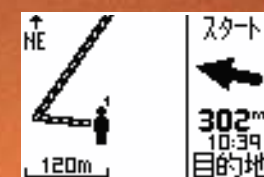

ランナー向け腕時計型GPS

スピード・距離・ペース管理が容易なGPS利用のパーソナルトレーナー

心拍、距離、スピードデータの融合で
次世代のトレーニングへ

ForeAthlete 301

フォアアスリート 301【日本語】

品番:37505 ¥48,300 (本体価格¥46,000)

NEW

心拍計付き	充電式
PC接続端子あり	
トレーニングセンターソフト標準装備	
USBケーブル標準付属	

最大心拍数を算出

心拍数を考慮したトレーニングで重要となる「最大心拍数」ですが、今までは一般的に

最大心拍数=220-年齢

という公式に当てはめベテランもビギナーも同条件で求めていました。ForeAthlete301はスピードや距離・傾斜などから運動の強度を求め、その際の心拍数変動と併せ、その使用者固有の「最大心拍数」を求めることが可能になりました。

心拍ゾーンの設定

ForeAthlete301は自動算出された最大心拍数（又は入力された最大心拍数）から、自動的に5段階の心拍ゾーンを設定します。そして、トレーニングメニュー（ワークアウト）を計画する際にはこの心拍ゾーンがご使用頂けます。

●心拍計

トレーニングセンターソフトウェア

付属のCD-ROMにはワークアウトの計画・設定と、トレーニング結果をダウンロードして内容が確認可能なトレーニングセンターソフトウェアが収録されています。走行軌跡や、心拍数グラフ、高低差、スピードがグラフィカルに表現されますので、トレーニング結果の分析に役立ちます。

▲トレーニングセンターソフトウェア（標準付属）

GPSTレーナーの新境地を切り開いた スタンダードモデル

ForeAthlete 201

フォアアスリート 201【日本語】

品番:38201 ¥33,600 (本体価格¥32,000)

ログブックソフトで簡単にパソコン管理

付属の専用ソフト（Windows用）を使用することで、走行履歴や軌跡、勾配などをデータ管理・分析することが可能です。

▲ログブックソフトウェア（標準付属）

思い立った時に使用可能な乾電池駆動& ロープライスのベーシックモデル

ForeAthlete 101

フォアアスリート 101【日本語】

品番:32903 ¥24,150 (本体価格¥23,000)

乾電池駆動

思い立った時に、充電の具合を気にする事無くトレーニングに出掛ける事が可能です。

ロープライス

充電に関する機器やパソコンとの通信関連を省略する事により、低価格化を実現しました。単体での機能は上位機種ForeAthlete201と変わりはありません。

ForeAthlete共通画面

データスクリーン機能

おおそ2年分のトレーニング結果が保存可能。走行時間・距離・ペース・消費カロリー等のデータが日、週単位で記録されますので、過去のトレーニングを振り返るのに便利です。

ナビゲーション機能

GPSですのでナビゲーションはお手のもの。目的地や出発点へと誘導してくれます。

自動ポーズ/ラップ機能

設定された距離に達した時点で、自動的にラップを刻んでくれたり、設定したペースを下回った場合にはストップウォッチのタイマーを停止させることが可能です。

バーチャルパートナー機能

距離と所要時間（ペース）を設定することで、バーチャルパートナーが目的地まで伴走してくれます。

インターバル機能

距離・休憩時間・繰返し回数を設定しておく、アラームで教えてくれます。

充電式
PC接続端子あり
ログブックソフト標準装備
シリアルケーブル標準付属

※USBポートへの接続には、別売USBtoシリアルコンバータが必要です。

NEW

乾電池式
PC接続端子なし