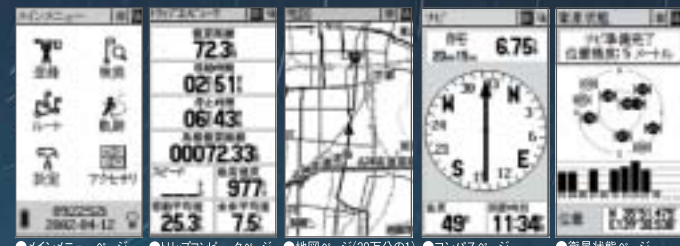

●潮汐予報ページ ●地図ページ
(別売/日本航海参考図格納時)

●ハイウェーページ ●コンパスページ

高性能でロープライスなモノクロモデル

eTrex

■シリアル(RS-232C)インターフェースによるPC接続でポイントやルート、軌跡ログの管理が簡単
(USBポートへの接続には別売のUSBtoシリアルアダプター(品番999104)が必要)

■各33万ポイントの位置情報を本体に内蔵
(※Vista、Legendのみ対応)

eTrex Legend

イトレックス レジェンド【日本語版】
品番:25640 ¥54,600 (本体価格¥52,000)

アウトドアの名司令塔GPSで位置情報を正確にキャッチ!!

●メインメニューページ ●トリップコンピュータページ ●地図ページ(20万分の1) ●コンパスページ ●衛星状態ページ

eTrex Vista

イトレックス ビスタ【日本語版】
品番:24330 ¥69,300 (本体価格¥66,000)

Legendの標準機能に加え、電子コンパス・気圧計を搭載

電子コンパス

移動中はもちろん、立ち止まった状態でも内蔵の電子コンパスにより正しい方向角を指示します。これによりナビゲーションの矢印はいつも正しい方向角を表示します。

気圧高度計

高精度な気圧高度計で、現在地高度、上昇/下降率、高度グラフ、気圧グラフ等を表示します。GPSによる自動校正も可能です。

●気圧高度計ページ

eTrex Venture

イトレックス ベンチャー【日本語版】