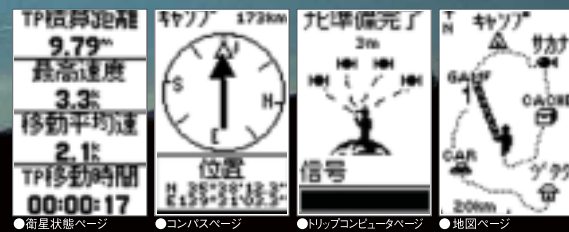

Legendの標準機能に加え、電子コンパス・気圧計を搭載

電子コンパス

移動中はもちろん、立ち止まった状態でも内蔵の電子コンパスにより正しい方向角を指示します。これによりナビゲーションの矢印はいつも正しい方向角を表示します。

気圧高度計

高精度な気圧高度計で、現在地高度、上昇/下降率、高度グラフ、気圧グラフ等を表示します。GPSによる自動校正も可能です。

●気圧高度計ページ

eTrex Venture

イトレックス ベンチャー【日本語版】

Geko 201

ゲコ201日本版(ケーブル付)【日本語版】品番:31803 ¥33,390 (本体価格¥31,800)
ゲコ201日本版(ケーブルなし)【日本語版】品番:31809 ¥31,290 (本体価格¥29,800)

■簡単な操作でGPS機能が使えるので、GPS入門用として最適なモデル。(地図は搭載されていません)

■外部データ入出力端子付。パソコンと接続することにより、移動した軌跡ログの保存・管理やポイント登録(最大500)、ルート作成(最大20)等の管理が簡単にできます。

(半角英数カナ対応) ※注:Geko101には接続端子はついておりません。

■軌跡ログは、約10,000ポイントまで記録可能。トラックバック機能で、帰路も同じルートをたどることができますので、迷う心配はありません。(圧縮して10ログまで保存可能)

●衛星状態ページ ●コンパスページ ●トリップコンピュータページ ●地図ページ
※地図ページはありますが、白地図上にユーザーが登録したポイントが表示されるだけです。日本地図の表示やマップソース製品から地図を転送することは出来ません。