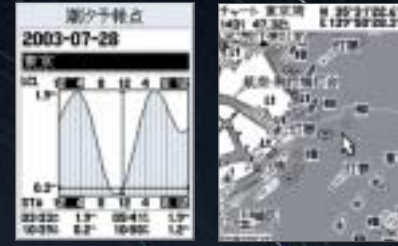

オプション
10m間隔等高線入り全国地図データ 日本地形図(TOPO10M) ¥19,740(税込)
オートルーティング対応全国道路地図 日本詳細道路地図(シティナビゲーター) ¥19,950(税込)

ヨット、モーターボート、カヌーなどのマリンスポーツや釣り、登山、トレッキングなど多目的に使用可能

GPSmap 76

GPS マップ 76【日本語版】
品番:24922
¥75,600 (本体価格¥72,000)

フロートボディ採用

万が一水に落としても、浮いてくるので、海や川でも安心。(完全防水ではありません)

16MBのマップソース格納用メモリ内蔵

別売マップソース日本航海参考図を表示可能。その他2万5千分の1日本詳細地図や日本地形図、海外マップソース等も利用可能。

大型液晶画面

180×240ピクセルの大型液晶画面で視認性も良好。

ATT潮汐予報データ搭載

▲別売/マップソース日本航海参考図(PC参考画面)
※(財)日本水路協会 ERCデータ使用

●潮汐予報ページ ●地図ページ
(別売/日本航海参考図格納時)

●ハイウェーページ ●コンパスページ

高性能でロープライスなモノクロモデル

eTrex

■シリアル(RS-232C)インターフェースによるPC接続でポイントやルート、軌跡ログの管理が簡単
(USBポートへの接続には別売のUSBtoシリアルアダプター(品番999104)が必要)

■各33万ポイントの位置情報を本体に内蔵
(※Vista、Legendのみ対応)