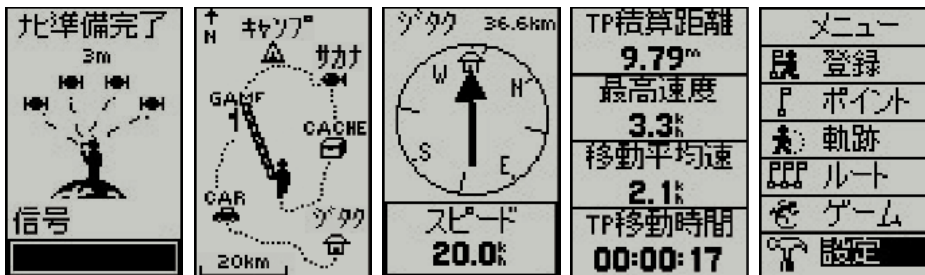

■軌跡ログ:約10,000ポイント

移動した軌跡を約10,000ポイントまで記録可能。トラックバック機能で、帰路も同じルートをたどることができますので、迷う心配はありません。(圧縮して10ログまで保存可能)

■ポイント登録可能数:500

OKボタンを2秒以上押し続けるだけで、簡単に現在地を登録することが可能です。登録したポイント呼び出し、ナビゲーションを開始すると、目的地までの直線方向を示す矢印が表示されます。

■登録可能ルート数:20ルート

ルート機能により、最終目的地までの道標となる通過ポイントを作成しておくことが可能です。(1ルートにつき125ポイントまでの経由地を設定可能)

日常生活防水

ゲコ201【日本版】

〈PCケーブル付〉

¥31,800(税別)

〈PCケーブル無〉※

¥29,800(税別)

超軽量
約88g
コンパクト

▲衛星状態ページ ▲地図ページ ▲ナビゲーションページ ▲トリップコンピュータページ ▲メニューページ

●機能		●本体	
ユーザー登録可能ポイント数	約500	標準GPSアンテナ	内蔵
登録可能ルート数	20	インターフェイス	NMEA0183 RTCM104 (DGPS)
1ルート登録可能ポイント数	125	寸法(高×幅×厚)cm	9.91×4.83×2.44
軌跡ポイント数	約10,000ポイント	重量(電池込)	約88g
●ナビ関連		動作温度	-15℃~+70℃
ナビ情報	31種類	LCDディスプレイ	モノクロ 64×100ピクセル
同時表示可能ナビ情報	4種類	表示バックライト	あり
●受信性能		防水	日常生活防水(IPX7)
初期化	約5分	使用電池	単四電池2本
受信方式	12チャンネル	最長電池寿命(アルカリ)	約12時間(省エネモード時)
衛星捕捉時間	15~45秒	外部電源電圧	3ボルト
測位更新時間	1秒	外部データ入出力端子	あり
位置精度(*1)	約15mRMS	外部アンテナ端子	なし
		<PC接続用ケーブル付>	標準付属(RS232C D-sub9ピン eType)
		<PC接続用ケーブル無>	なし(※PCケーブル別売)