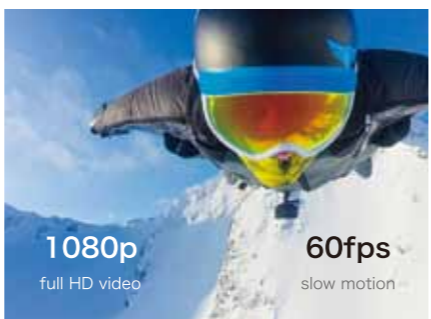

VIRB-J XE tell a better story

データがなければ、それはただのビデオでしかない

VIRB-J XEアクション・カメラは、1080p/60fpsでのリッチな高解像度録画と毎秒最高30コマ、12メガピクセルの写真が撮影でき、G-Metrixでより多くのセンサーデータをキャプチャできます。GARMINのGPSを搭載したG-Metrixで、その瞬間が実際に速く、速く、高く、強かったのかを追跡・オーバーレイできます。またVIRB-J XEはケースなしで50メートルの深さまで潜ることができ、よりクリーンでクリアな映像と音声のキャプチャが可能です。

耐久性にすぐれダイビングも可能

VIRB-J XEなら、いつでも追加の装置やケースを必要とせずに深くダイビングすることができます(最大50メートル)。そのタフでコンパクトなデザインにより、ケースに入ったカメラではとらえる事のできないクリーンでクリアな音声を録音できる露出マイクで、自然の力に耐えることができます。疎水性のフラットガラスレンズのおかげで、水中撮影も鮮明で、水が入ったり出たりするときも水滴に邪魔されることはありません。

フィットネス

心拍数モニターおよびサイクリングコンピュータなどのGARMINアクセサリとの接続によりVIRB-J XEの内蔵センサーを超えたパフォーマンスデータをキャプチャします。

スピード/ケイデンス/パワー/心拍数/温度/ラップタイム/タップカウント/ペース/加速/ブレーキ/標高/勾配/トラック/座標/方位など
※データ取得に別途製品が必要になるものがあります。

船舶

チャートプロッタ、ウィンドセンサー、他の互換性のあるアクセサリであなたのボート、セーリング、釣り体験をより多くキャプチャします。

対水速度/相対風角度/真風角度/水深/地表速度/水温/相対風速/真風速/地表針路(真北)/地表針路(磁北)/方向(真北)/方向(磁北)/マリンRPM/相対風角度など
※データ取得に別途製品が必要になるものがあります。

XEプロフェッショナル機能

1440p/30fps、1080p/60fps、720p/120fps、480p/240fpsなど多様な録画モードをサポート。画質優先なのか、スローモーションのための高フレームレートなのかをお選び頂けます。