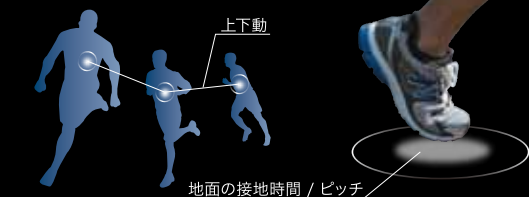

ランニングダイナミクス機能

無駄が無く効率の良いランニングフォームを実現するために、fenix2Jはランニング時に上体がどれ位の幅で上下しているか、また、シューズが地面に接地している時間も測定可能です。GarminConnectにデータ転送する事により、色分けされた見やすいグラフで確認できます。1分間あたりの歩数であるピッチも計測できます。

※ハートレートセンサーHRM-Run(別売)が必要