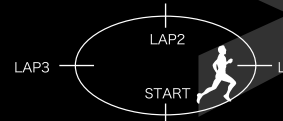

「位置」基準の自動ラップ対応

自動ラップは距離指定だけでなく「位置」を基準とした動作が可能です。周囲コースでは決まった位置で毎週自動的にラップを刻むことが可能です。