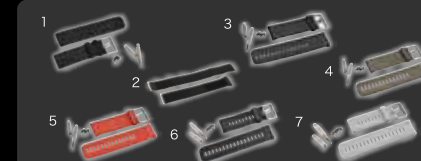

OPTION

ベルト交換キット fenix用

- 1.レザー 品番:1181401 ¥5,600(税別)
- 2.ベルクロ 品番:1216809 ¥4,200(税別)
- 3.Black 品番:1181404
- 4.Olive 品番:1181405
- 5.Orange 品番:1181406
- 6.DGray 品番:1181420
- 7.LGray 品番:1181421
- 3.~7. ¥3,600(税別)

カラビナストラップ fenix用
品番:1216810 ¥4,600(税別)

fenix用チャージングクレイドル
品番:1181410 ¥4,400(税別)

ワイヤレス温度計 (TEMPE)
品番:1109230 ¥4,400(税別)

ハートレートセンサー HRM-Run
品番:1099708 ¥12,000(税別)

プレミアムハートレートセンサー
品番:1099710 ¥8,000(税別)

スピード/ケイデンスセンサー (GSC10)
※マグネット感知タイプ
品番:1064400 ¥8,000(税別)