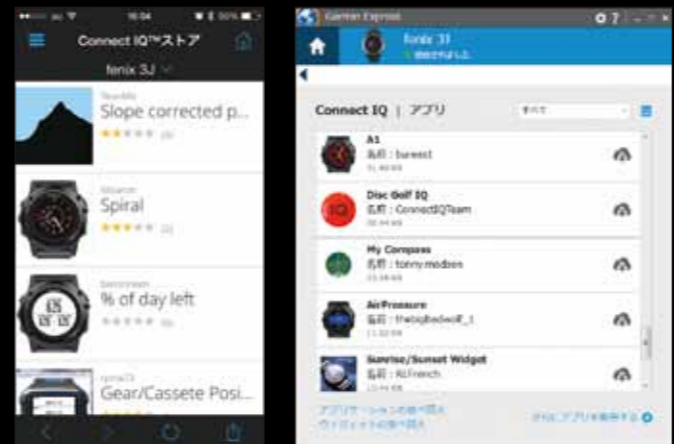

OPTION

ベルト交換キット
fenix3 Black 品番: 1216801
fenix3 Red 品番: 1216805
fenix3 Blue 品番: 1216806
fenix3 Yellow 品番: 1216807
fenix3 Green 品番: 1216808
¥4,500(税別)

ベルト交換キット
fenix3 レザー 品番: 1216812 ¥11,000(税別)
fenix3 メタル 品番: 1216804 ¥24,000(税別)

カラビナストラップ
fenix用 品番: 1216810 ¥4,600(税別)
fenix3用
チャージングクレードル 品番: 1216800 ¥4,900(税別)

ワイヤレス温度計
(TEMPE) 品番: 1109230 ¥4,400(税別)
ハートレートセンサー
HRM-Run 品番: 1099708 ¥12,000(税別)

プレミアムハートレート
センサー 品番: 1099710 ¥8,000(税別)
スピード/ケイデンス
センサー (GSC10) ※マグネット感知タイプ 品番: 1064400 ¥8,000(税別)

軽量フットポッド
(SDM4) 品番: 1109200 ¥12,000(税別)
ハンドルバーマウント
ブラケットFA/FT用 品番: 1102900 ¥2,400(税別)

ケイデンスセンサー
※Gセンサー感知タイプ 品番: 1210201 ¥6,400(税別)
スピードセンサー
※Gセンサー感知タイプ 品番: 1210301 ¥6,400(税別)

スピードセンサー・
ケイデンスセンサーセット ※Gセンサー感知タイプ 品番: 1210401 ¥11,500(税別)
VIRB-J Elite
ワイヤレス操作可能なアクションカム 品番: 108813 ¥40,800(税別)

	fenix3J	fenix3J Sapphire
サイズ(mm)	W51×H51×D16	
重量	82g	85g(ラバーベルト装着時)
ディスプレイ	サイズ(mm)	W30.4×H30.4
	ピクセル数	218×218ピクセル カラー液晶 218×218ピクセル カラー液晶 サファイヤレンズ
稼働時間	GPSモード	最大50時間(ウルトラトラック)/最大20時間(通常)
	時計モード	約6週間
防水性能	100m	
GPS受信機	GPS/GLONASS/みちびきGPS互換信号+MSAS/WAAS対応	
内蔵メモリ	約17MB	
GPSアンテナ	ステンレススチール EXO™ アンテナ	
GPS更新周期	60秒(ウルトラトラック)/1秒(通常)	
気圧高度計	●	
電子コンパス	●(3軸)	
時刻校正	スレ幅に関係無くGPS情報を元に自動設定	
磁針補差	GPS測位情報による自動設定可	
高度計校正	GPS測位情報による自動校正可	
測地系	113種類	
位置フォーマット	43種類	
インターフェース	ANT+(各種センサー)/ Bluetooth Smart(スマートフォン)/Wifi/USB(PC接続)	
バックライト	オート点灯	●
	マニュアル点灯	●
アラーム	●	
タイマー	●	
バイブレーション	●	
ベルト	ラバー	メタル
使用電池	充電式リチウム	
アクティビティ	クロススキー、スキー/スノーボード、登山、ハイキング、ナビゲーション、トレイルラン、ラン、バイク、スイム、ワークアウト、インドア、マルチスポーツ、カスタム	
データ形式	FIT形式、GPX形式(読み込み)	
対応別売センサー及び機器	ワイヤレス温度計、ハートレート、スピード/ケイデンスセンサー、スピードセンサー、ケイデンスセンサー、フットポッド、パワー計、VIRB-J	
アラート	近接ポイント、距離、時間、高度、到着、スピード、ペース、心拍、ケイデンス、バッテリー、ラン/ウォーク、カロリー、パワー	
アウトドア ファンクション	地図ズーム	スケールは12m~500kmの22段階でスクロールが可能
	ユーザー登録ポイント数	1000
フィットネス ファンクション	登録可能ルート数	50
	自動ポーズ	●(距離0.01km~9999.99kmと任意の位置)
	消費カロリー計算	●(別売)
	スピード/ケイデンス ランニングダイナミクス	●(別売ハートレートセンサー+HRM-Runが必要)
データ連携	VO2Max/レースタイム予測/ リカバリーアドバイザー	●(別売ハートレートセンサーが必要)
	パソコン連携	クラウドサービス: GarminAdventure/Garmin Connect
データ連携	スマートフォンアプリ	Garmin Connect Mobile※
	Wi-Fi直接接続	●
通知機能(スマートノティファイ)	●※	
標準付属品	チャージングクレイドル、充電用ACアダプター、操作マニュアル、ラバーベルト黒(Sapphireのみ同梱)	

お買い求めは