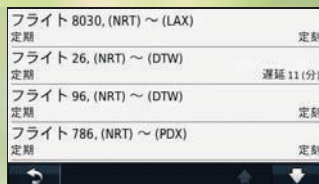

POIダイレクトリンク

PC上のGoogleMaps™地図サービスで施設や地点を検索、USBケーブルで接続したnuviに直接データ保存が可能です。メモリの抜き差しなど面倒な作業は必要ありません。ガーミンのサイトからPanoramio経由で風景写真を直接ダウンロード。その場へのナビが可能。