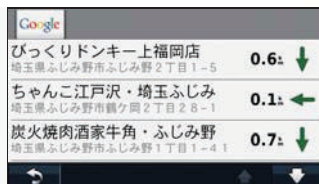

オンライン情報検索

Bluetooth携帯経由で天気予報と、任意の空港における各エアラインのフライト情報がオンラインで参照可能。