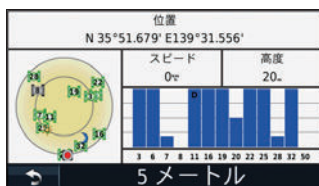

高感度GPS

ガーミンは家電メーカーでは無く世界的な「GPSメーカー」です。ハンディ製品は米軍に採用されるなど、その位置精度は折り紙付きです。長年、ナビの基本部分であるGPSの測位性能を磨いてきました。

本体サイズ:13.7cm(W) x 8.6cm(H) x 1.78cm(D) | 重量:260g | 画面サイズ:5インチ
画像解像度:480x272ピクセル | ディスプレイタイプ:WQVGA ホワイトバックライト付TFT
電池駆動時間:約3時間 | 動作温度範囲:0℃~60℃ | 防水性能:非防水 | 電圧1.2V/2.4V対応:○
内蔵メモリ:4GB | メモリスロット:microSD | PC接続:USBマスタストレージモード | Bluetooth機能:○
バッテリー:充電式リチウムイオン | イヤホン端子:○ | MP3音楽再生:○ | スピーカー:ステレオ
GPSアンテナ:内蔵 | GPS受信機:高感度GPSチップ | GPS精度:半径約10m(速度0.5km/秒) | GPS更新周期:1秒
高度予測制御:○ | お気に入りポイント:1000件 | 経由地:200ヶ所 | ルート保存数:10件
音声案内:日本語/英語/他 | 3Dビュー:○ | ハイウェイ情報:○ | ジャンクションビュー:○
走行軌跡表示:○ | レーン情報:○ | 道路案内標識情報:○ | フォトナビゲーション対応:○
ブランドアイコン:○ | 徒歩/自転車モード:○ | 「今どこ?」機能搭載:○ | バックカメラ対応:○(ミニジャック)
録画機能付ワンセグTV(アンテナ+外部アンテナ端子):○ | GARMIN connect(フォトナビ)PC:○
Photos(フォトナビ)携帯:○ | インターネット接続:○(Google™検索/天気/フライト) | Google Maps™運動:○ | ecoRoute:○

※弊社ホームページより無料オービスデータがダウンロード可能です。
※Google™, Google Earth™ 及びGoogle Maps™はGoogle Inc.の登録商標です。