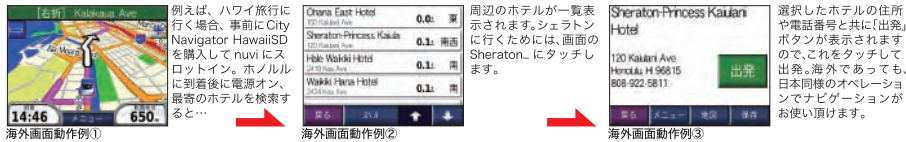

海外版 マップソース

世界中で使われている nüvi。

海外で使用する際には、SD メモリカードで提供されるオプションのマップソースをスロットに差し込むだけです。周辺のレストラン情報やホテル等のポイント情報、そして、その場所へのナビゲーション等、日本で使用するのと殆ど変わりの無い機能でご使用頂けます。また、海外で使用する事の多いストリートやアベニュー交差点での検索機能が追加される製品もございます。

タイトルラインアップ

- City Navigator Hawaii SD**
 ハワイ 4 島を収録
 品番: 1090300 ¥9,870(税込)
- City Navigator NT NorthAmerica SD/microSD**
 北米とハワイ、アラスカを収録
 品番: 1067950 ¥19,950(税込)
- City Navigator NT Europe SD/microSD**
 東欧の一部を除くヨーロッパ全域を収録
 品番: 1068050 ¥39,900(税込)
- City Navigator NewZealand SD/microSD**
 ニュージーランド全域を収録
 品番: 1076100 ¥47,250(税込)
- City Navigator Australia SD/microSD**
 タスマニアを含むオーストラリア全域を収録
 品番: 1076300 ¥47,250(税込)
- City Navigator Singapore/Malaysia SD/microSD**
 シンガポール及び隣接するマレーシアの一部を収録
 品番: 1098600 ¥19,950(税込)
- City Navigator Thailand SD/microSD**
 タイランド全域を収録
 品番: 1102700 ¥19,950(税込)
- City Navigator Brazil SD**
 リオデジャネイロ及びサンパウロ周辺のみ収録
 品番: 1075800 ¥19,950(税込)
- City Navigator SouthAfrica SD/microSD**
 南アフリカ全域を収録
 品番: 1094150 ¥19,950(税込)
- City Navigator Middle East SD/microSD**
 クウェート、バーレーン、UAE、カタール、オマーンを収録
 品番: 1097700 ¥39,900(税込)
- City Select Mexico NT SD**
 大都市部及び主要道路周辺の一部を収録
 品番: 1075400 ¥19,950(税込)