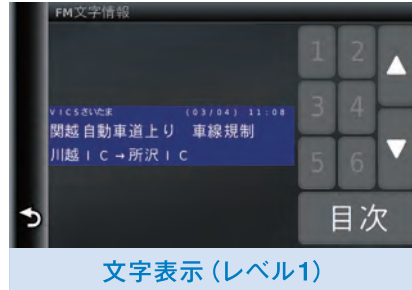

FM-VICSの情報表示内容

文字表示 (レベル1)
文字 (1行15文字×2行) で交通情報を表示します。渋滞長や規制内容を文字で確認する事が可能です。