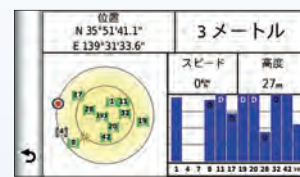

高感度GPS

高感度GPSチップを採用。長年専門メーカーとしてGPSの測位性能を進化させています。その位置精度は、米軍に採用されるなどで証明されています。