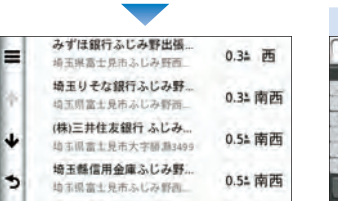

その他の検索

緯度経度による目的地指定や、名前入力では讀2文字の前方一致検索が可能です。より、よりきめ細かな目的地指定