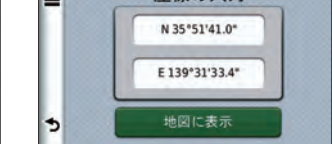

その他の検索

緯度経度による目的地指定や、名前入力では讀2文字の前方一致検索が可能です。より、よりきめ細かな目的地指定