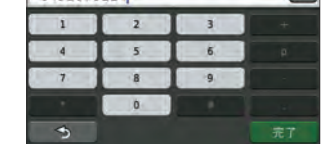

その他の検索

緯度経度による目的地指定や、名前入力では讀2文字の前方一致検索が可能です。より、よりきめ細かな目的地指定