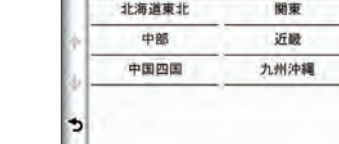

その他の検索

緯度経度による目的地指定や、名前入力では讀2文字の前方一致検索が可能です。より、よりきめ細かな目的地指定