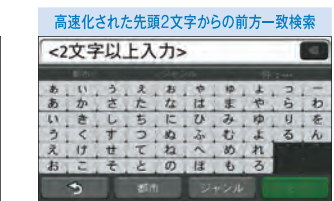

その他の検索

緯度経度による目的地指定や、名前入力では讀2文字の前方一致検索が可能です。より、よりきめ細かな目的地指定