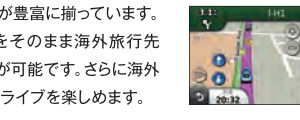

マップソースを差込めば、海外でも日本語の音声でナビゲーション。

世界で使えるnuvi用のマップ製品		※価格はすべて税別表記です。	
ヨーロッパ (microSD/SD) ¥18,900	品番: 1090950	インド (microSD/SD) ¥16,800	品番: 1143200
東欧の一部を除くヨーロッパ全域を収録	※nuvi900/3004は標準不可	シンガポール、マレーシア、タイ、インドネシア、香港、マカオを含む	
中国 (microSD/SD) ¥18,900	品番: 1121440	東南アジア (microSD/SD) ¥18,900	品番: 1165200
北京、上海、980都市圏を収録		フィリピン、インドネシア、タイ、シンガポール、香港、マカオを含む	
ロシア (microSD/SD) ¥16,800	品番: 1124800	南米大陸 (microSD/SD) ¥18,900	品番: 1175200
モスクワ、サンクトペテルブルク周辺主要道路のみ収録		ブラジル、アルゼンチン、チリ、コロンビア、ウルグアイ、ペルーを含む	
オーストラリア&ニュージーランド (microSD/SD) ¥23,100	品番: 1140000	北米大陸東部 (microSD/SD) ¥23,100	品番: 1163200
タスマニアを含むオーストラリア全域とニュージーランド全域を収録		ケニア、タンザニア、ウガンダを収録	
		イスラエル (microSD/SD) ¥18,900	品番: 1157600
		イスラエル全域を収録