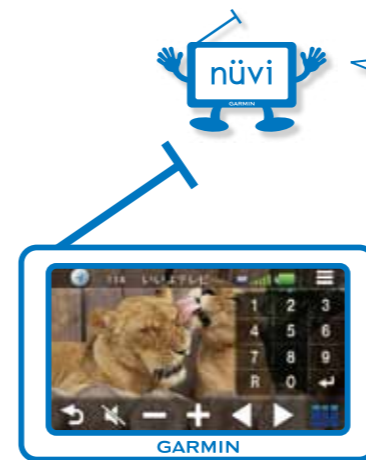

### FM-VICSの情報表示内容

常に化する道路状況。現在地周辺の情報を受信し、地図への渋滞や規制/障害情報の表示はもちろん、文字、簡易図形での表示ができます。渋滞情報などの交通状況や交通規制・障害などの情報を一目で確認できます。

※本機能により受信した渋滞情報を考慮したルート探索やリルートの機能はありません。  
※nuvi2595vに対応

文字表示 (レベル1)

文字 (1行15文字×2行) で交通情報を表示します。渋滞長や規制内容を文字で確認する事が可能です。

簡易図形表示 (レベル2)

パターン化された図形や文字で交通情報を表示します。情報受信のエリアによって、内容は異なります。

地図表示 (レベル3)

広域の渋滞情報を受信する事により、色分けされた混雑状況が地図上で確認出来ます。その他、通行止、速度規制、車線規制、駐車場やSA/PAの満空情報なども表示され、各アイコンタッチで、より詳しい情報が確認可能です。

## ロングドライブでも車内をより楽しく

■一部機種のみ対応

ナビゲーションだけでなく、長いドライブをより快適にする機能を搭載。映像や音楽などが気軽に楽しめます。

### ワンセグTV

直感的な操作パネルで、地上デジタル放送のワンセグがご視聴頂けます。見やすい番組表示や放送局のメモリー登録にも対応。外部アンテナを接続すればよりクリアな画質でお楽しみ頂けます。  
※外部アンテナ端子はnuvi2595vのみ対応