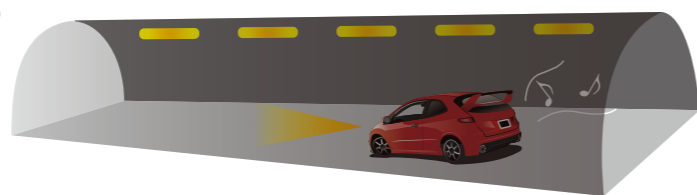

トンネルアシスト機能 (高度予測制御)

GPSが届かないトンネル内でもマップマッチや車速情報を元に追従する機能です。(トンネルの距離や走行時間によってGPSがロストとなる場合もあります。)

衛星からの電波が一時的に遮断されてしまう場所でも、マップマッチングやそれまでの測位情報を元に高度な予測制御を行っています。これにより、トンネルに入った場合もすぐに自車位置を見失ってしまうという事はありません。