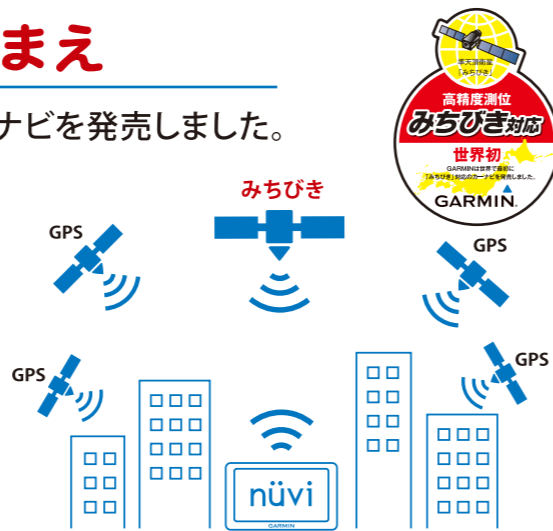

世界で愛されるガーミンのカーナビ! 機能その2

ガーミンは「みちびき対応」あたりまえ

ガーミンは世界で最初に日本版GPS「みちびき対応」のカーナビを発売しました。

準天頂衛星 みちびき対応 **みちびき**

米国が運用しているGPSを補完・補強する目的で、日本が整備している日本版のGPS。この日本版GPSは準天頂衛星システムと呼ばれ、常に日本の真上に1機の衛星を配置するというものです。これにより、山間地、ビル陰に影響される事無く測位サービスが提供されます。このシステムは3機の衛星が稼働する事により、24時間稼働となりますが、2011年10月現在は1機だけの稼働であるため、1日あたり8時間だけの使用となります。2010年代中には衛星3基が追加で打上げられて4基体制になります。

※補強信号には対応しておりません。
※nuvi2592/nuvi2595vに対応