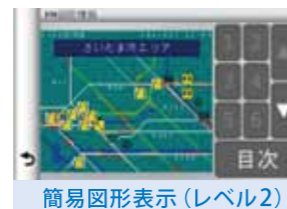

### FM-VICSの情報表示内容

常に化する道路状況。現在地周辺の情報を受信し、地図への渋滞や規制/障害情報の表示はもちろん、文字、簡易図形での表示ができます。渋滞情報などの交通状況や交通規制・障害などの情報を一目で確認できます。

※本機能により受信した渋滞情報を考慮したルート探索やリルートの機能はありません。  
※nuvi2595vに対応

文字表示 (レベル1)

文字 (1行15文字×2行) で交通情報を表示します。渋滞長や規制内容を文字で確認する事が可能です。

簡易図形表示 (レベル2)

パターン化された図形や文字で交通情報を表示します。情報受信のエリアによって、内容は異なります。

地図表示 (レベル3)

広域の渋滞情報を受信する事により、色分けされた混雑状況が地図上で確認出来ます。その他、通行止、速度規制、車線規制、駐車場やSA/PAの満空情報なども表示され、各アイコンタッチで、より詳しい情報が確認可能です。