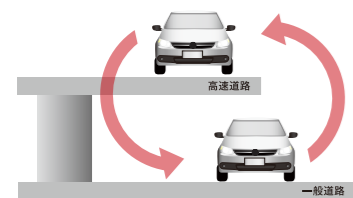

走行道路一発切替ボタン