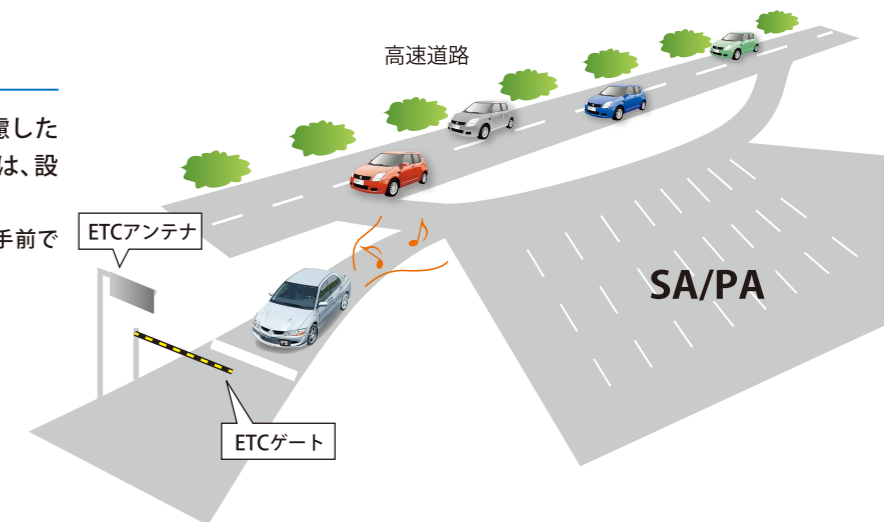

スマートIC対応

SA/PAに設置されたスマートICの利用を考慮したルート探索が可能です。ETC非搭載車に関しては、設定により利用不可とする事も出来ます。
※通常のETC専用出入口とは異なり、開閉バーの手前で必ず「一旦停止」が必要です。