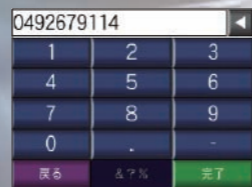

目的地の検索

メモリナビであっても nuvi であれば目的地検索でイライラする事はありません。住所は地番号レベルまでのピンポイント検索、ジャンル検索の他に施設関連は電話番号検索も可能です。

電話番号検索

個人宅以外の施設や会社関連の電話番号約 800 万件を収録