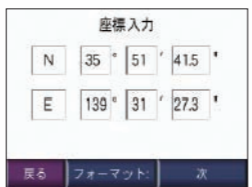

電話番号検索

個人宅以外の施設や会社関連の電話番号約 800 万件を収録

住所検索

地区→都道府県→市町村区→町名→丁目→番→号という階層を追った絞り込み検索が可能です。

ジャンル検索

13種類のカテゴリ内から更にサブカテゴリをお選び頂くことにより、より細かい検索が可能です。

その他の検索

収録されているデータからの検索以外にも、目的地の緯度経度がわかればルート検索可能。また、収録データの検索で各種絞り込みも可能です。