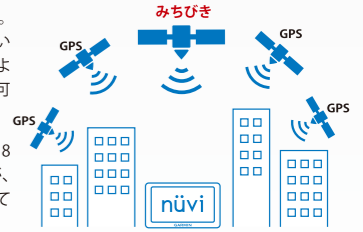

昭文社MAPPLEデジタルデータ採用

地図更新3年無料

ご購入から3年間、最新の地図データに更新できます。しかも道路データだけでなく、検索情報やガイドデータを含む「全データ更新」がご利用頂けます。※更新は購入後3年以内に2回可能。

MAPPLE
**地図更新
3年無料**
(全データ更新2回)
nuvi

世界初準天頂衛星「みちびき」対応

日本版GPS「みちびき」に対応。GPSだけでは捕捉されにくい山間地やビルの陰などでも、より正確に自車位置の捕捉が可能です。

※みちびきは現在1日当たり8時間のみの稼働となりますが、将来的な整備増強が決定しています。

きめ細かなルート設定と利便性の向上

マルチルート

時間優先や距離優先、一般道優先など、同じ地図上に複数のルートを表示しながらルート選択が可能になりました。

IC乗降指定

探索ルート中に高速道路がある場合、その高速道路にどこで乗ってどこで降りるか?きめ細かなルート設定が可能になりました。

ボイスコマンド

2種類のボイス機能を搭載。「名前検索」を含む多数の方法での目的地検索や、ナビゲーションに関する操作も、単語やコマンドを読み上げるだけで開始できる新機能「ボイスコマンド」。Google検索機能に付属する音声認識機能も併せてお使い頂けます。

ピンチズーム

マルチタッチによるピンチズームが可能です。二本の指を開いたり狭めたり、画面を確認しながら地図のズームイン・ズームアウトが可能です。

ハイブリッド測位で位置精度が向上

ジャイロ・加速度センサー

トンネルや屋内駐車場などGPSが受信できない環境でも自車位置をより正確に表示可能です。

状況把握でスムーズな移動

FM-VICS (要別売FM-VICS受信セット)

オプションのFM-VICS受信セットを併用する事により、FM VICSの情報が受信できるようになります。渋滞情報や駐車場の満空情報など、無駄の無いスムーズな移動が可能になります。