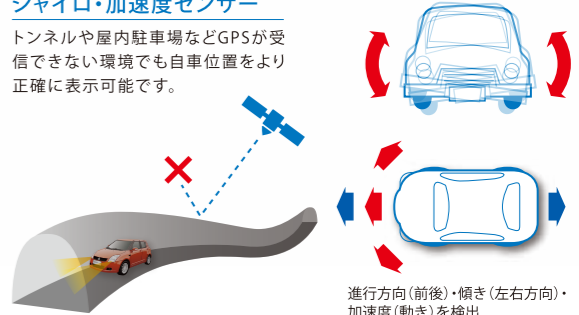

※みちびきは現在1日当たり8時間のみの稼働となりますが、将来的な整備増強が決定しています。

きめ細かなルート設定と利便性の向上

マルチルート

時間優先や距離優先、一般道優先など、同じ地図上に複数のルートを表示しながらルート選択が可能になりました。

IC乗降指定

探索ルート中に高速道路がある場合、その高速道路にどこで乗ってどこで降りるか?きめ細かなルート設定が可能になりました。

ボイスコマンド

2種類のボイス機能を搭載。「名前検索」を含む多数の方法での目的地検索や、ナビゲーションに関する操作も、単語やコマンドを読み上げるだけで開始できる新機能「ボイスコマンド」。Google検索機能に付属する音声認識機能も併せてお使い頂けます。

ピンチズーム

マルチタッチによるピンチズームが可能です。二本の指を開いたり狭めたり、画面を確認しながら地図のズームイン・ズームアウトが可能です。

ハイブリッド測位で位置精度が向上

ジャイロ・加速度センサー

トンネルや屋内駐車場などGPSが受信できない環境でも自車位置をより正確に表示可能です。

状況把握でスムーズな移動

FM-VICS (要別売FM-VICS受信セット)

オプションのFM-VICS受信セットを併用する事により、FM VICSの情報が受信できるようになります。渋滞情報や駐車場の満空情報など、無駄の無いスムーズな移動が可能になります。