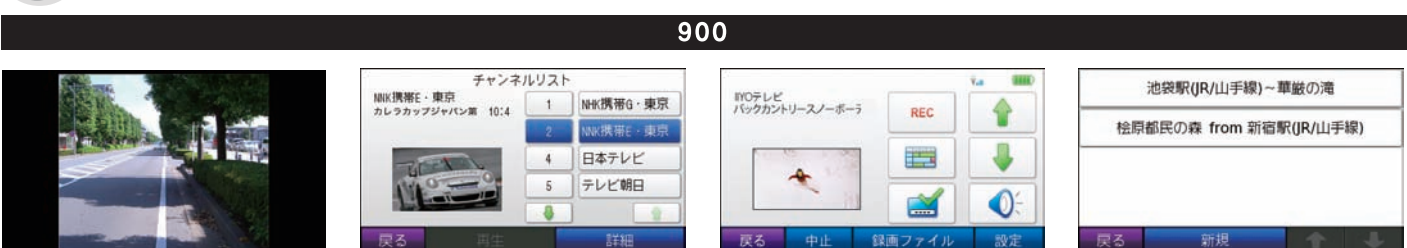

900の個別機能

今までもnüviが追い求めてきた「シンプルで解りやすい」というキーワードを継承しながらも、ワイド化する事でより解りやすいナビゲーションを可能にしたワイド版のnüvi。900は、更にルートの保存や管理、回避エリア指定等、更にきめ細かなナビ設定に加え、録画機能付き高感度ワンセグTVなどエンターテインメントに関する機能アップも図りました。

■バックカメラ対応

市販のバックカメラからの映像信号を感知すると、画面表示がナビから後方のカメラ画像へと切り替わります。※対応カメラは弊社までお問い合わせください。

■高感度ワンセグTV

■ワンセグ録画機能

■ルート保存と管理

いくつかの経由地を経た後に目的地へ出発などという行程も、1本のルートで完結できます。ガーミン社マップソースソフトからのルート転送も可能。

道路単位での幅による通行止め区間の設定と、渋滞頻発エリアを面として認識する2種類のきめ細かい設定で、的確な道路検索を実施します。

1km、5km、10kmと3段階の迂回路指定の他に、ルート探索結果の県道、国道、高速道路(ランプ等)と道路単位の迂回路設定も可能です。

MP3形式の音楽データをSDメモリに保存、それをスロットに差し込むだけで音楽の再生が可能になります。※他の音楽ファイル形式は未サポート。

900・205w 充実したナビゲーション機能

nüvi900とnüvi205wはワイド画面化された事により、多くの情報を表示する事が可能になりました。曲がり角を矢印の大きな矢印で表現するという案内表示は、世界で最も多くのポータブルナビを販売しているGARMIN社ならではの画期的なインターフェイス。今回は、更にイメージを用いた補足情報で更なるナビゲーション性能アップが図られました。