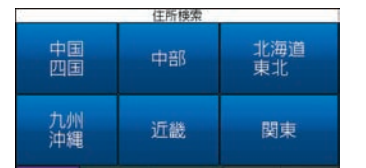

■住所検索

地区→都道府県→市町村区→町名→丁目→番→号という階層を違った組み合わせが出来ます。