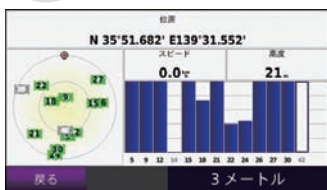

■高精度GPS

ガーミンは家電メーカーでは無き世界的な「GPSメーカー」です。ハンディ製品は未だ採用されるなど、その位置情報は折々紙付です。長年、ナビの基本部分であるGPSの測位性能を磨いてきました。