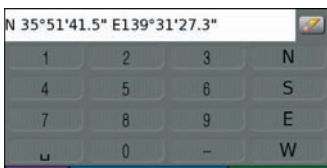

■その他の検索

登録されているデータからの検索以外にも、目的地の緯度経度がわかればルート検索も出来ます。また収録データの検索で各種絞り込みも可能です。

ツールキット

ポータブルnüviは、ナビゲーション機能以外にも旅先で役立つ多彩な機能を持っています。ピクチャービューアーはSD/microSDカードメモリに記録されている画像データを表示することが可能ですので、デジタルカメラで撮影した写真を直ぐに確認出来ます。世界時計は国際電線を掛ける時に、通貨レート/単位コンバーターはお買い物の際に役立ちます。