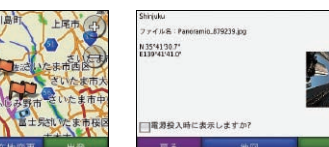

■経由地設定

「～駅に迎えに行つてからレストランで食事をして、そして、高速に乗ってから、目的地へ向かう」という場合も、複数の経由地が設定出来るのでナビが途切れません。