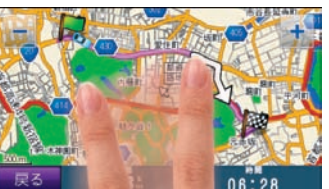

■指で推すだけのスクロール

地図のスクロールは、多くの電子地図で採用されている「ドラッグスクロール」画面にタッチした指を動かすと、地図も一緒に動いてくれますので、直感的な操作が可能です。