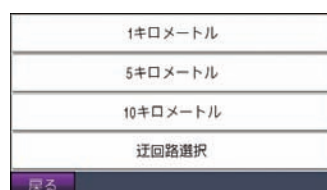

■迂回路詳細設定

1km、5km、10kmと3段階の迂回路指定の他に、ルート探索結果の県道、国道、高速道路(ランプ等)と道路単位の迂回路設定も可能です。